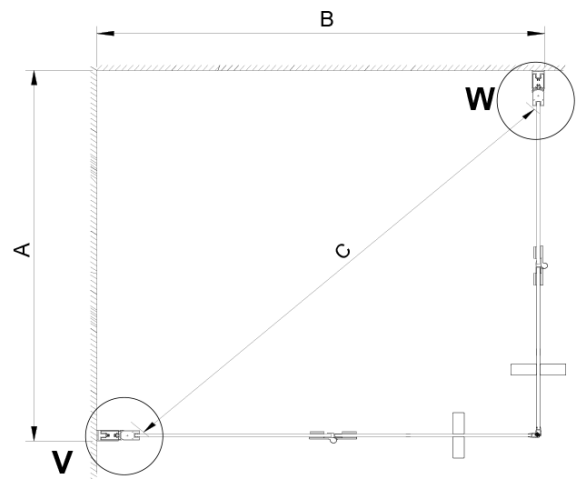

Bestellcode: GN4780-02

Grundinformation

Marke: Gelco

Serie: LORO

Größe

Breite: 800 mm

Höhe: 2000 mm

Tiefe: 700 mm

Eigenschaften

Farbenprofil: Chrom - Poliertem Aluminium

Form: Rechteck mit Eckeinstieg

Öffnungsarten: Klapptür

Eingangsbreite: 895 mm

Glasfarbe: Klarglas

Glasbehandlung: Coatedglas

Glasdicke: 6 mm

Eigenschaften: Rahmenloses Design

Gewicht / Stück: 50.0 kg

Verpackung: 2 Stück

Garantie: 2 Jahre

Technisches Arbeitsblatt

GN4770/GN4780/GN4790

Model	A	B	C
GN4770+GN4780	680-700	780-800	895
GN4770+GN4790	680-700	880-900	950
GN4780+GN4790	780-800	880-900	1035