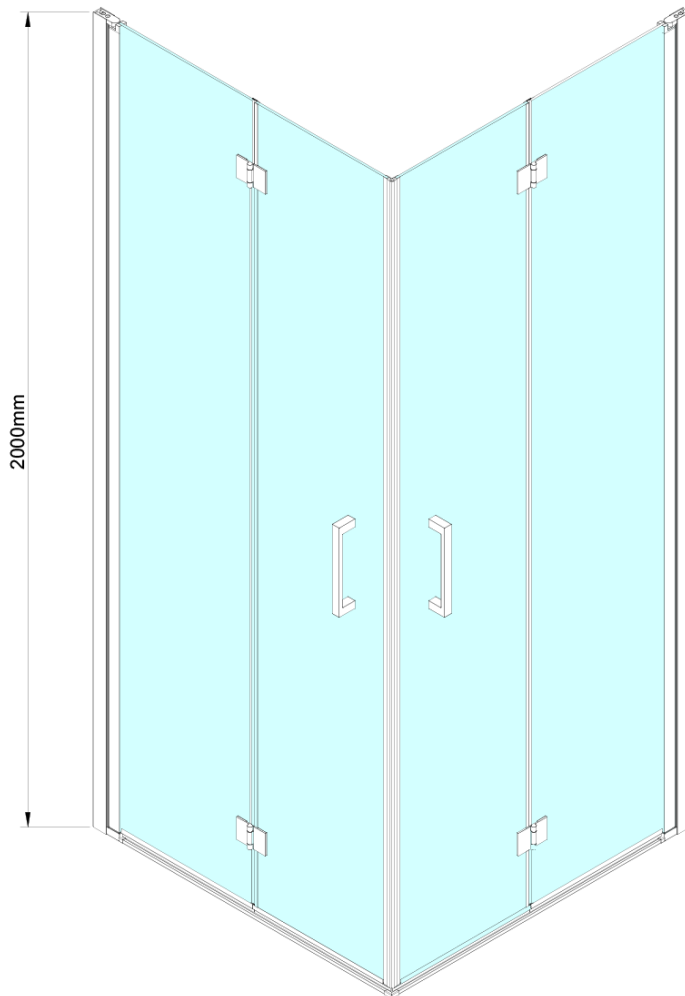

Bestellcode: GN4780-02

Grundinformation

Marke: Gelco

Serie: LORO

Größe

Breite: 800 mm

Höhe: 2000 mm

Tiefe: 700 mm

Eigenschaften

Farbenprofil: Chrom - Poliertem Aluminium

Form: Rechteck mit Eckeinstieg

Öffnungsarten: Klapptür

Eingangsbreite: 895 mm

Glasfarbe: Klarglas

Glasbehandlung: Coatedglas

Glasdicke: 6 mm

Eigenschaften: Rahmenloses Design

Gewicht / Stück: 50.0 kg

Verpackung: 2 Stück

Garantie: 2 Jahre

Technisches Arbeitsblatt

GN4770/GN4780/GN4790

Model	A	B	C
GN4770+GN4780	680-700	780-800	895
GN4770+GN4790	680-700	880-900	950
GN4780+GN4790	780-800	880-900	1035