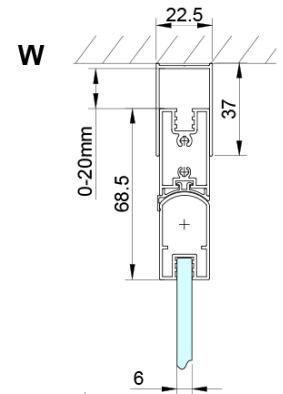

Bestellcode: GN4780-02

Grundinformation

Marke: Gelco

Serie: LORO

Größe

Breite: 800 mm

Höhe: 2000 mm

Tiefe: 700 mm

Eigenschaften

Farbenprofil: Chrom - Poliertem Aluminium

Form: Rechteck mit Eckeinstieg

Öffnungsarten: Klapptür

Eingangsbreite: 895 mm

Glasfarbe: Klarglas

Glasbehandlung: Coatedglas

Glasdicke: 6 mm

Eigenschaften: Rahmenloses Design

Gewicht / Stück: 50.0 kg

Verpackung: 2 Stück

Garantie: 2 Jahre

Technisches Arbeitsblatt

GN4770/GN4780/GN4790

Model	A	B	C
GN4770+GN4780	680-700	780-800	895
GN4770+GN4790	680-700	880-900	950
GN4780+GN4790	780-800	880-900	1035