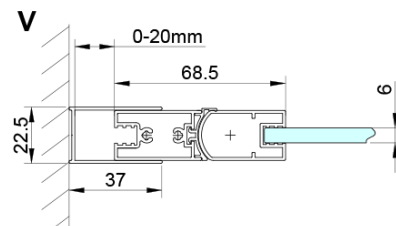

Bestellcode: GN4780-02

Grundinformation

Marke: Gelco

Serie: LORO

Größe

Breite: 800 mm

Höhe: 2000 mm

Tiefe: 700 mm

Eigenschaften

Farbenprofil: Chrom - Poliertem Aluminium

Form: Rechteck mit Eckeinstieg

Öffnungsarten: Klapptür

Eingangsbreite: 895 mm

Glasfarbe: Klarglas

Glasbehandlung: Coatedglas

Glasdicke: 6 mm

Eigenschaften: Rahmenloses Design

Gewicht / Stück: 50.0 kg

Verpackung: 2 Stück

Garantie: 2 Jahre

Technisches Arbeitsblatt

GN4770/GN4780/GN4790

Model	A	B	C
GN4770+GN4780	680-700	780-800	895
GN4770+GN4790	680-700	880-900	950
GN4780+GN4790	780-800	880-900	1035