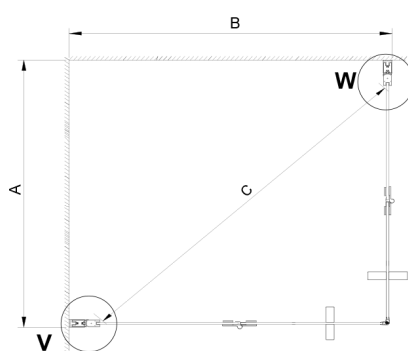

## LORO Rechteckige Duschkabine 800x700mm, Eckeinstieg

**Bestellcode:** GN4780-02

**Größe**

Breite: 800 mm  
 Höhe: 2000 mm  
 Tiefe: 700 mm

**Eigenschaften**

Garantie: 2 Jahre

### Technisches Arbeitsblatt

GN4770/GN4780/GN4790

Model	A	B	C
GN4770+GN4780	680-700	780-800	895
GN4770+GN4790	680-700	880-900	950
GN4780+GN4790	780-800	880-900	1035