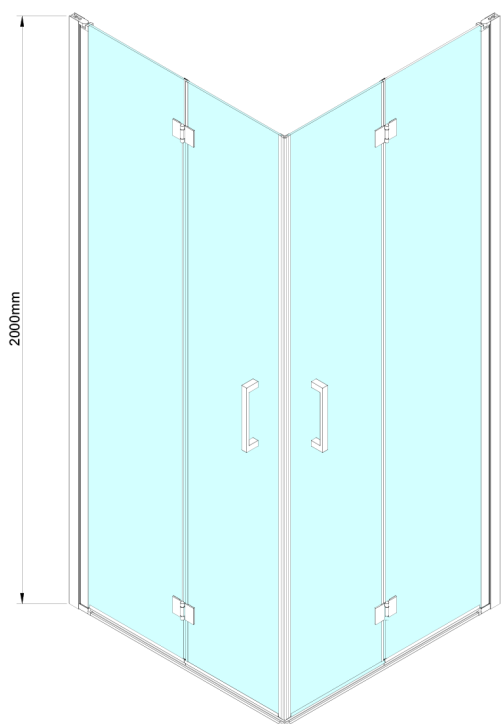

## LORO Rechteckige Duschkabine 800x700mm, Eckeinstieg

**Bestellcode:** GN4780-02

**Größe**

Breite: 800 mm  
 Höhe: 2000 mm  
 Tiefe: 700 mm

**Eigenschaften**

Garantie: 2 Jahre

### Technisches Arbeitsblatt

GN4770/GN4780/GN4790

Model	A	B	C
GN4770+GN4780	680-700	780-800	895
GN4770+GN4790	680-700	880-900	950
GN4780+GN4790	780-800	880-900	1035