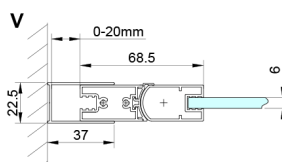

## LORO Rechteckige Duschkabine 800x700mm, Eckeinstieg

**Bestellcode:** GN4780-02

**Größe**

Breite: 800 mm  
 Höhe: 2000 mm  
 Tiefe: 700 mm

**Eigenschaften**

Garantie: 2 Jahre

### Technisches Arbeitsblatt

GN4770/GN4780/GN4790

Model	A	B	C
GN4770+GN4780	680-700	780-800	895
GN4770+GN4790	680-700	880-900	950
GN4780+GN4790	780-800	880-900	1035