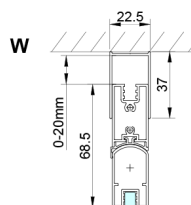

## LORO Rechteckige Duschkabine 800x700mm, Eckeinstieg

**Bestellcode:** GN4780-02

**Größe**

Breite: 800 mm  
 Höhe: 2000 mm  
 Tiefe: 700 mm

**Eigenschaften**

Garantie: 2 Jahre

### Technisches Arbeitsblatt

GN4770/GN4780/GN4790

Model	A	B	C
GN4770+GN4780	680-700	780-800	895
GN4770+GN4790	680-700	880-900	950
GN4780+GN4790	780-800	880-900	1035