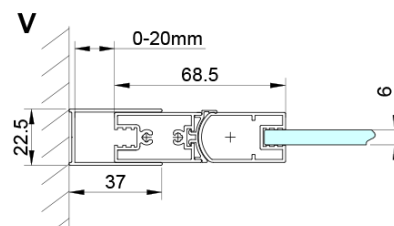

Eigenschaften

Farbenprofil: Chrom - Poliertem Aluminium

Form: Rechteck mit Eckeinstieg

Öffnungsarten: Klapptür

Eingangsbreite: 1035 mm

Glasfarbe: Klarglas

Glasbehandlung: Coatedglas

Glasdicke: 6 mm

Eigenschaften: Rahmenloses Design

Gewicht / Stück: 56.0 kg

Verpackung: 2 Stück

Garantie: 2 Jahre

Technisches Arbeitsblatt

GN4770/GN4780/GN4790

Model	A	B	C
GN4770+GN4780	680-700	780-800	895
GN4770+GN4790	680-700	880-900	950
GN4780+GN4790	780-800	880-900	1035