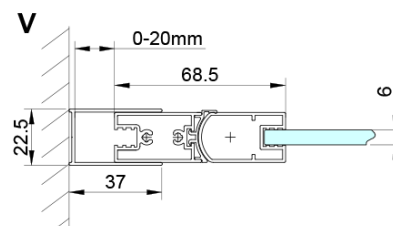

Bestellcode: GN4790-03

Grundinformation

Marke: Gelco

Serie: LORO

Größe

Breite: 900 mm

Höhe: 2000 mm

Tiefe: 800 mm

Eigenschaften

Farbenprofil: Chrom - Poliertem Aluminium

Form: Rechteck mit Eckeinstieg

Öffnungsarten: Klapptür

Eingangsbreite: 1035 mm

Glasfarbe: Klarglas

Glasbehandlung: Coatedglas

Glasdicke: 6 mm

Eigenschaften: Rahmenloses Design

Gewicht / Stück: 56.0 kg

Verpackung: 2 Stück

Garantie: 2 Jahre

Technisches Arbeitsblatt

GN4770/GN4780/GN4790

Model	A	B	C
GN4770+GN4780	680-700	780-800	895
GN4770+GN4790	680-700	880-900	950
GN4780+GN4790	780-800	880-900	1035