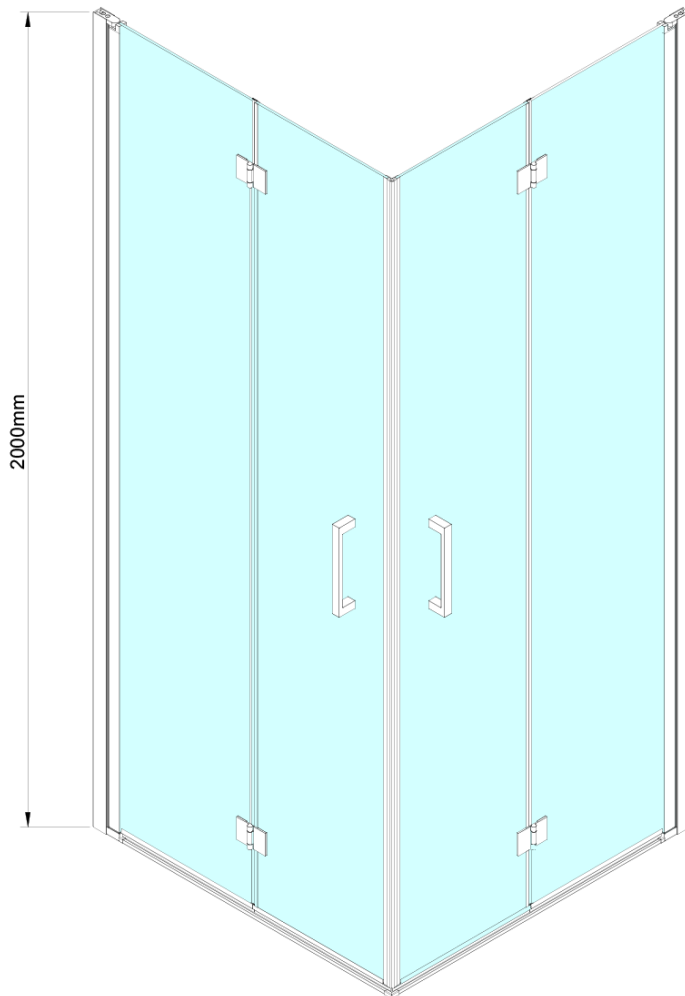

Bestellcode: GN4790-03

Grundinformation

Marke: Gelco

Serie: LORO

Größe

Breite: 900 mm

Höhe: 2000 mm

Tiefe: 800 mm

Eigenschaften

Farbenprofil: Chrom - Poliertem Aluminium

Form: Rechteck mit Eckeinstieg

Öffnungsarten: Klapptür

Eingangsbreite: 1035 mm

Glasfarbe: Klarglas

Glasbehandlung: Coatedglas

Glasdicke: 6 mm

Eigenschaften: Rahmenloses Design

Gewicht / Stück: 56.0 kg

Verpackung: 2 Stück

Garantie: 2 Jahre

Technisches Arbeitsblatt

GN4770/GN4780/GN4790

Model	A	B	C
GN4770+GN4780	680-700	780-800	895
GN4770+GN4790	680-700	880-900	950
GN4780+GN4790	780-800	880-900	1035