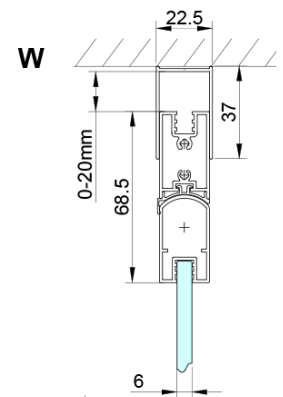

Bestellcode: GN4790-03

Grundinformation

Marke: Gelco

Serie: LORO

Größe

Breite: 900 mm

Höhe: 2000 mm

Tiefe: 800 mm

Eigenschaften

Farbenprofil: Chrom - Poliertem Aluminium

Form: Rechteck mit Eckeinstieg

Öffnungsarten: Klapptür

Eingangsbreite: 1035 mm

Glasfarbe: Klarglas

Glasbehandlung: Coatedglas

Glasdicke: 6 mm

Eigenschaften: Rahmenloses Design

Gewicht / Stück: 56.0 kg

Verpackung: 2 Stück

Garantie: 2 Jahre

Technisches Arbeitsblatt

GN4770/GN4780/GN4790

Model	A	B	C
GN4770+GN4780	680-700	780-800	895
GN4770+GN4790	680-700	880-900	950
GN4780+GN4790	780-800	880-900	1035