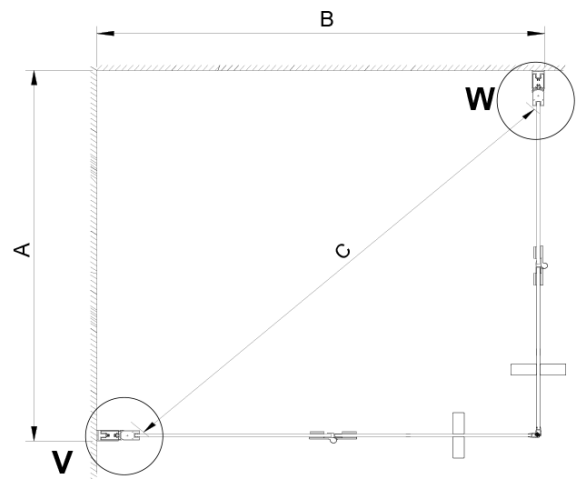

Bestellcode: GN4790-03

Grundinformation

Marke: Gelco

Serie: LORO

Größe

Breite: 900 mm

Höhe: 2000 mm

Tiefe: 800 mm

Eigenschaften

Farbenprofil: Chrom - Poliertem Aluminium

Form: Rechteck mit Eckeinstieg

Öffnungsarten: Klapptür

Eingangsbreite: 1035 mm

Glasfarbe: Klarglas

Glasbehandlung: Coatedglas

Glasdicke: 6 mm

Eigenschaften: Rahmenloses Design

Gewicht / Stück: 56.0 kg

Verpackung: 2 Stück

Garantie: 2 Jahre

Technisches Arbeitsblatt

GN4770/GN4780/GN4790

Model	A	B	C
GN4770+GN4780	680-700	780-800	895
GN4770+GN4790	680-700	880-900	950
GN4780+GN4790	780-800	880-900	1035