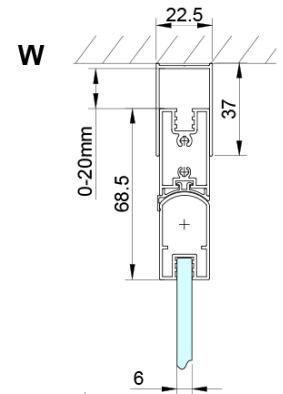

## Größe

**Breite:** 900 mm

**Höhe:** 2000 mm

**Tiefe:** 800 mm

## Eigenschaften

**Farbenprofil:** Chrom - Poliertem Aluminium

**Form:** Rechteck mit Eckeinstieg

**Öffnungsarten:** Klapptür

**Eingangsbreite:** 1035 mm

**Glasfarbe:** Klarglas

**Glasbehandlung:** Coatedglas

**Glasdicke:** 6 mm

**Eigenschaften:** Rahmenloses Design

**Gewicht / Stück:** 56.0 kg

**Verpackung:** 2 Stück

**Garantie:** 2 Jahre

## Ersatzteile

LORO Montageset (Bestellcode: NDGN01)

Technisches Arbeitsblatt

GN4770/GN4780/GN4790

Model	A	B	C
GN4770+GN4780	680-700	780-800	895
GN4770+GN4790	680-700	880-900	950
GN4780+GN4790	780-800	880-900	1035