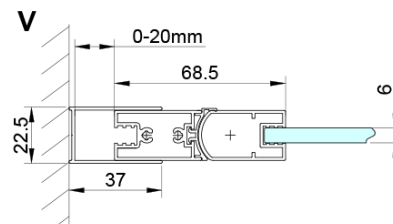

Technisches Arbeitsblatt

GN4770/GN4780/GN4790

Model	A	B	C
GN4770+GN4780	680-700	780-800	895
GN4770+GN4790	680-700	880-900	950
GN4780+GN4790	780-800	880-900	1035