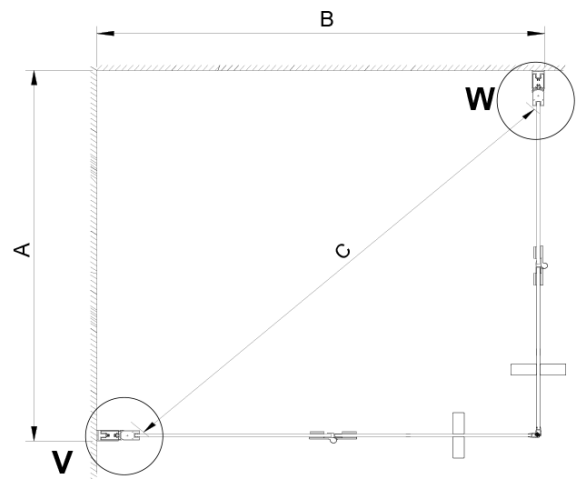

Technisches Arbeitsblatt

GN4770/GN4780/GN4790

Model	A	B	C
GN4770+GN4780	680-700	780-800	895
GN4770+GN4790	680-700	880-900	950
GN4780+GN4790	780-800	880-900	1035