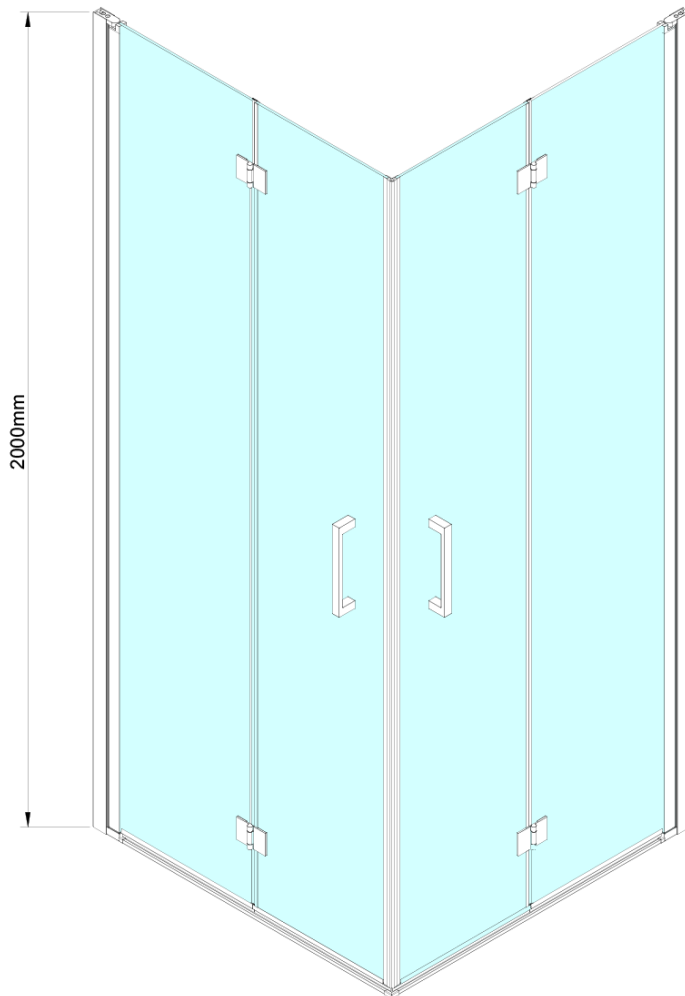

Technisches Arbeitsblatt

GN4770/GN4780/GN4790

Model	A	B	C
GN4770+GN4780	680-700	780-800	895
GN4770+GN4790	680-700	880-900	950
GN4780+GN4790	780-800	880-900	1035