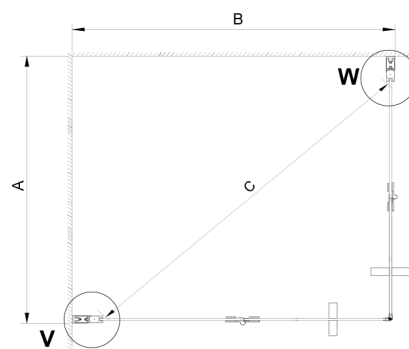

LORO Rechteckige Duschkabine 900x800mm Eckeinstieg

Bestellcode: GN4790-03

Größe

Breite: 900 mm
 Höhe: 2000 mm
 Tiefe: 800 mm

Eigenschaften

Garantie: 2 Jahre

Technisches Arbeitsblatt

GN4770/GN4780/GN4790

Model	A	B	C
GN4770+GN4780	680-700	780-800	895
GN4770+GN4790	680-700	880-900	950
GN4780+GN4790	780-800	880-900	1035