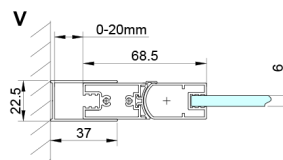

LORO Rechteckige Duschkabine 900x800mm Eckeinstieg

Bestellcode: GN4790-03

Größe

Breite: 900 mm
 Höhe: 2000 mm
 Tiefe: 800 mm

Eigenschaften

Garantie: 2 Jahre

Technisches Arbeitsblatt

GN4770/GN4780/GN4790