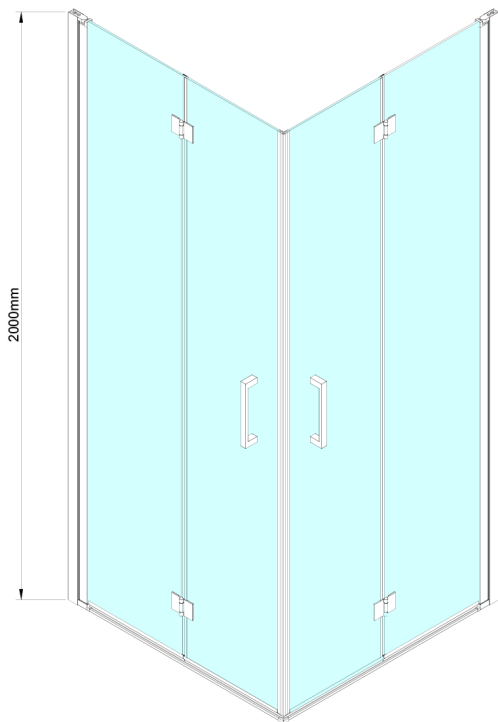

LORO Rechteckige Duschkabine 900x800mm Eckeinstieg

Bestellcode: GN4790-03

Größe

Breite: 900 mm
 Höhe: 2000 mm
 Tiefe: 800 mm

Eigenschaften

Garantie: 2 Jahre

Technisches Arbeitsblatt

GN4770/GN4780/GN4790

Model	A	B	C
GN4770+GN4780	680-700	780-800	895
GN4770+GN4790	680-700	880-900	950
GN4780+GN4790	780-800	880-900	1035