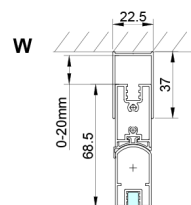

LORO Rechteckige Duschkabine 900x800mm Eckeinstieg

Bestellcode: GN4790-03

Größe

Breite: 900 mm
 Höhe: 2000 mm
 Tiefe: 800 mm

Eigenschaften

Garantie: 2 Jahre

Technisches Arbeitsblatt

GN4770/GN4780/GN4790

Model	A	B	C
GN4770+GN4780	680-700	780-800	895
GN4770+GN4790	680-700	880-900	950
GN4780+GN4790	780-800	880-900	1035