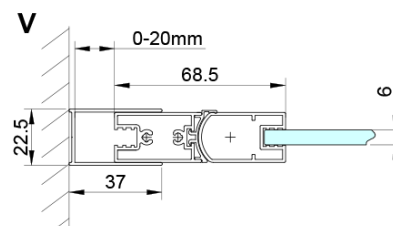

Bestellcode: GN4790-02

Grundinformation

Marke: Gelco

Serie: LORO

Größe

Breite: 900 mm

Höhe: 2000 mm

Tiefe: 700 mm

Eigenschaften

Farbenprofil: Chrom - Poliertem Aluminium

Form: Rechteck mit Eckeinstieg

Öffnungsarten: Klapptür

Eingangsbreite: 950 mm

Glasfarbe: Klarglas

Glasbehandlung: Coatedglas

Glasdicke: 6 mm

Eigenschaften: Rahmenloses Design

Gewicht / Stück: 56.0 kg

Verpackung: 2 Stück

Garantie: 2 Jahre

Technisches Arbeitsblatt

GN4770/GN4780/GN4790

Model	A	B	C
GN4770+GN4780	680-700	780-800	895
GN4770+GN4790	680-700	880-900	950
GN4780+GN4790	780-800	880-900	1035