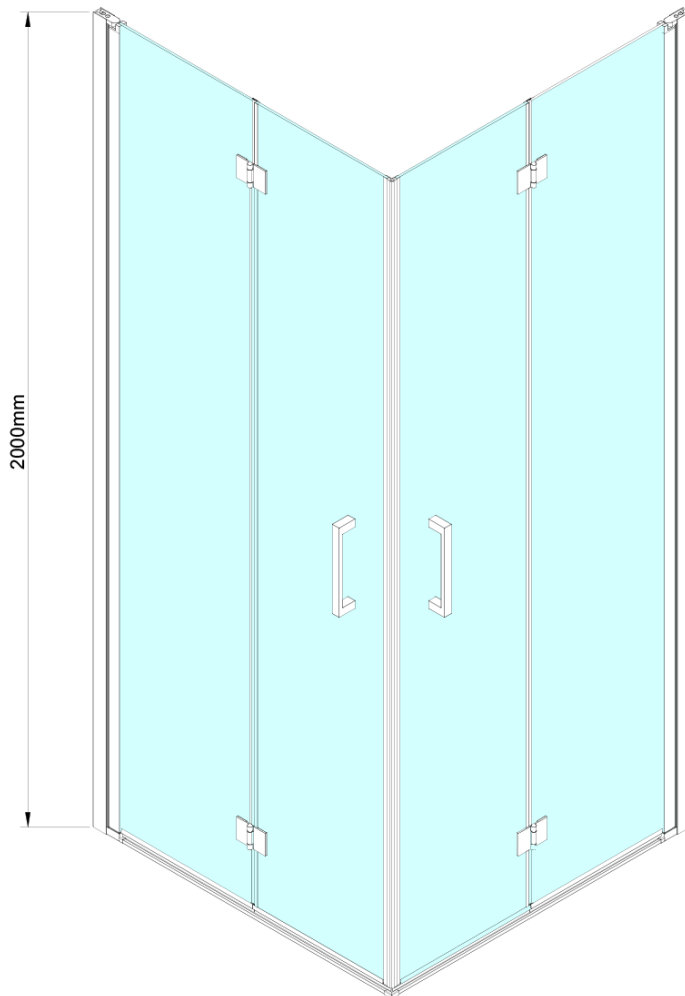

Bestellcode: GN4790-02

Grundinformation

Marke: Gelco

Serie: LORO

Größe

Breite: 900 mm

Höhe: 2000 mm

Tiefe: 700 mm

Eigenschaften

Farbenprofil: Chrom - Poliertem Aluminium

Form: Rechteck mit Eckeinstieg

Öffnungsarten: Klapptür

Eingangsbreite: 950 mm

Glasfarbe: Klarglas

Glasbehandlung: Coatedglas

Glasdicke: 6 mm

Eigenschaften: Rahmenloses Design

Gewicht / Stück: 56.0 kg

Verpackung: 2 Stück

Garantie: 2 Jahre

Technisches Arbeitsblatt

GN4770/GN4780/GN4790

Model	A	B	C
GN4770+GN4780	680-700	780-800	895
GN4770+GN4790	680-700	880-900	950
GN4780+GN4790	780-800	880-900	1035