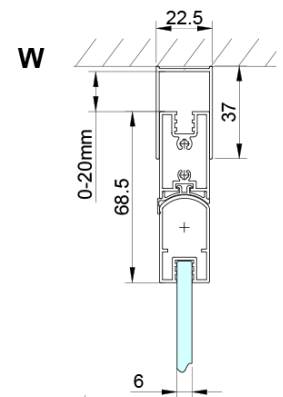

Bestellcode: GN4790-02

Grundinformation

Marke: Gelco

Serie: LORO

Größe

Breite: 900 mm

Höhe: 2000 mm

Tiefe: 700 mm

Eigenschaften

Farbenprofil: Chrom - Poliertem Aluminium

Form: Rechteck mit Eckeinstieg

Öffnungsarten: Klapptür

Eingangsbreite: 950 mm

Glasfarbe: Klarglas

Glasbehandlung: Coatedglas

Glasdicke: 6 mm

Eigenschaften: Rahmenloses Design

Gewicht / Stück: 56.0 kg

Verpackung: 2 Stück

Garantie: 2 Jahre

Technisches Arbeitsblatt

GN4770/GN4780/GN4790

Model	A	B	C
GN4770+GN4780	680-700	780-800	895
GN4770+GN4790	680-700	880-900	950
GN4780+GN4790	780-800	880-900	1035