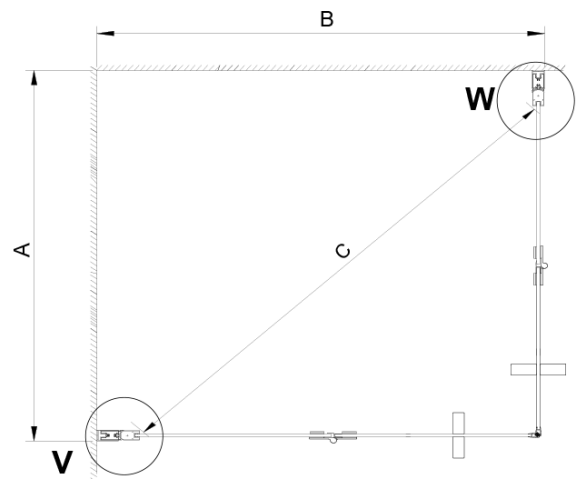

Bestellcode: GN4790-02

Grundinformation

Marke: Gelco

Serie: LORO

Größe

Breite: 900 mm

Höhe: 2000 mm

Tiefe: 700 mm

Eigenschaften

Farbenprofil: Chrom - Poliertem Aluminium

Form: Rechteck mit Eckeinstieg

Öffnungsarten: Klapptür

Eingangsbreite: 950 mm

Glasfarbe: Klarglas

Glasbehandlung: Coatedglas

Glasdicke: 6 mm

Eigenschaften: Rahmenloses Design

Gewicht / Stück: 56.0 kg

Verpackung: 2 Stück

Garantie: 2 Jahre

Technisches Arbeitsblatt

GN4770/GN4780/GN4790

Model	A	B	C
GN4770+GN4780	680-700	780-800	895
GN4770+GN4790	680-700	880-900	950
GN4780+GN4790	780-800	880-900	1035