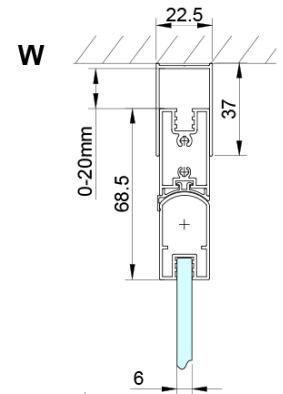

Bestellcode: GN4790-02

Grundinformation

Marke: Gelco
Serie: LORO

Größe

Breite: 900 mm
Höhe: 2000 mm
Tiefe: 700 mm

Eigenschaften

Farbenprofil: Chrom - Poliertem Aluminium
Form: Rechteck mit Eckeinstieg
Öffnungsarten: Klapptür
Eingangsbreite: 950 mm
Glasfarbe: Klarglas
Glasbehandlung: Coatedglas
Glasdicke: 6 mm
Eigenschaften: Rahmenloses Design
Gewicht / Stück: 56.0 kg
Verpackung: 2 Stück
Garantie: 2 Jahre

Ersatzteile

LORO Montageset (Bestellcode: NDGN01)

Technisches Arbeitsblatt

GN4770/GN4780/GN4790

Model	A	B	C
GN4770+GN4780	680-700	780-800	895
GN4770+GN4790	680-700	880-900	950
GN4780+GN4790	780-800	880-900	1035