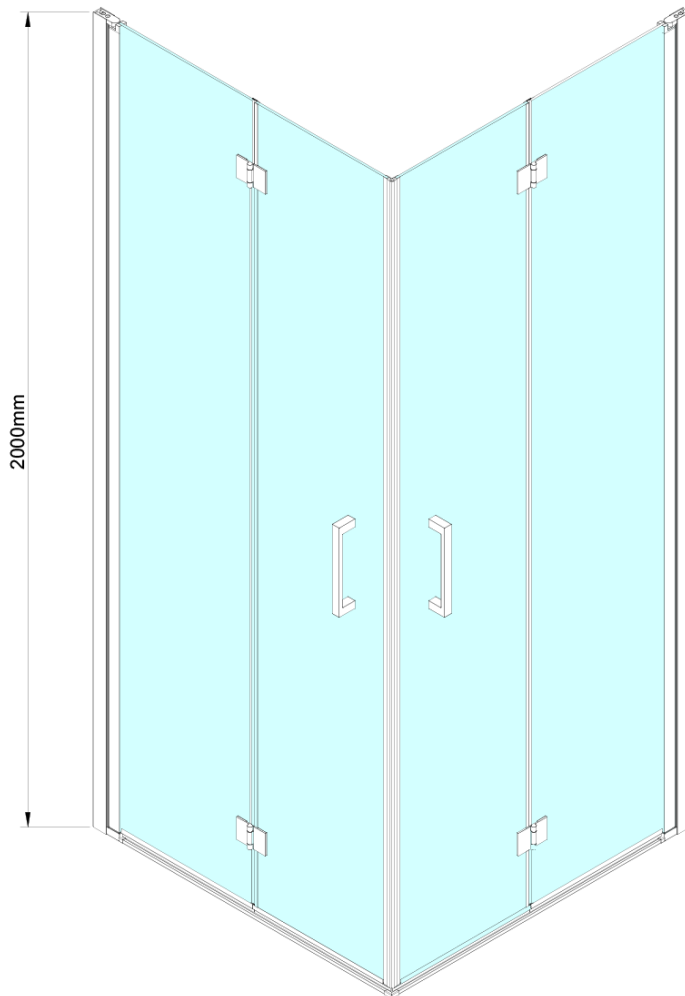

Bestellcode: GN4790-02

Grundinformation

Marke: Gelco
Serie: LORO

Größe

Breite: 900 mm
Höhe: 2000 mm
Tiefe: 700 mm

Eigenschaften

Farbenprofil: Chrom - Poliertem Aluminium
Form: Rechteck mit Eckeinstieg
Öffnungsarten: Klapptür
Eingangsbreite: 950 mm
Glasfarbe: Klarglas
Glasbehandlung: Coatedglas
Glasdicke: 6 mm
Eigenschaften: Rahmenloses Design
Gewicht / Stück: 56.0 kg
Verpackung: 2 Stück
Garantie: 2 Jahre

Ersatzteile

LORO Montageset (Bestellcode: NDGN01)

Technisches Arbeitsblatt

GN4770/GN4780/GN4790

Model	A	B	C
GN4770+GN4780	680-700	780-800	895
GN4770+GN4790	680-700	880-900	950
GN4780+GN4790	780-800	880-900	1035