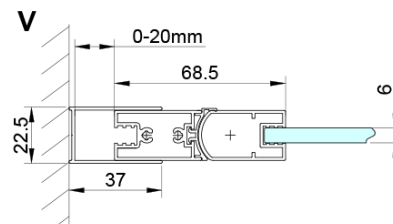

Bestellcode: GN4790-02

Grundinformation

Marke: Gelco
Serie: LORO

Größe

Breite: 900 mm
Höhe: 2000 mm
Tiefe: 700 mm

Eigenschaften

Farbenprofil: Chrom - Poliertem Aluminium
Form: Rechteck mit Eckeinstieg
Öffnungsarten: Klapptür
Eingangsbreite: 950 mm
Glasfarbe: Klarglas
Glasbehandlung: Coatedglas
Glasdicke: 6 mm
Eigenschaften: Rahmenloses Design
Gewicht / Stück: 56.0 kg
Verpackung: 2 Stück
Garantie: 2 Jahre

Ersatzteile

LORO Montageset (Bestellcode: NDGN01)

Technisches Arbeitsblatt

GN4770/GN4780/GN4790

Model	A	B	C
GN4770+GN4780	680-700	780-800	895
GN4770+GN4790	680-700	880-900	950
GN4780+GN4790	780-800	880-900	1035