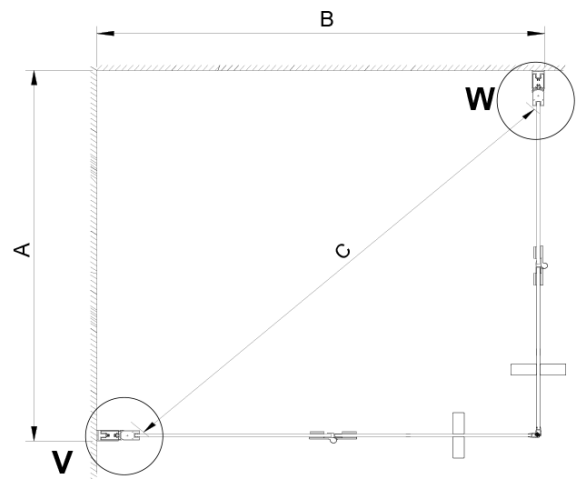

Bestellcode: GN4790-02

Grundinformation

Marke: Gelco
Serie: LORO

Größe

Breite: 900 mm
Höhe: 2000 mm
Tiefe: 700 mm

Eigenschaften

Farbenprofil: Chrom - Poliertem Aluminium
Form: Rechteck mit Eckeinstieg
Öffnungsarten: Klapptür
Eingangsbreite: 950 mm
Glasfarbe: Klarglas
Glasbehandlung: Coatedglas
Glasdicke: 6 mm
Eigenschaften: Rahmenloses Design
Gewicht / Stück: 56.0 kg
Verpackung: 2 Stück
Garantie: 2 Jahre

Ersatzteile

LORO Montageset (Bestellcode: NDGN01)

Technisches Arbeitsblatt

GN4770/GN4780/GN4790

Model	A	B	C
GN4770+GN4780	680-700	780-800	895
GN4770+GN4790	680-700	880-900	950
GN4780+GN4790	780-800	880-900	1035