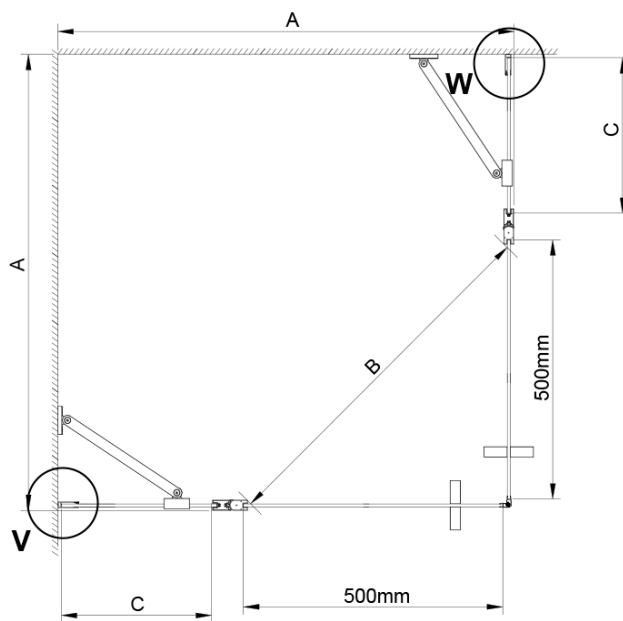

Bestellcode: GN4890-02

Grundinformation

Marke: Gelco

Serie: LORO

Größe

Breite: 900 mm

Höhe: 2000 mm

Tiefe: 800 mm

Eigenschaften

Farbenprofil: Chrom - Poliertem Aluminium

Form: Rechteck mit Eckeinstieg

Öffnungsarten: Doppeltür zweiflügelig

Eingangsbreite: 685 mm

Glasfarbe: Klarglas

Glasbehandlung: Coatedglas

Glasdicke: 6 mm

Eigenschaften: Rahmenloses Design, Öffnen nach Innen und Außen

Gewicht / Stück: 66.0 kg

Verpackung: 2 Stück

Garantie: 2 Jahre

Ersatzteile

LORO Montageset (Bestellcode: NDGN01)

Technisches Arbeitsblatt

GN4880/GN4890/GN4810

Model	A	B	C
GN4880	780-800	685	198
GN4890	880-900	685	298
GN4810	980-1000	685	398