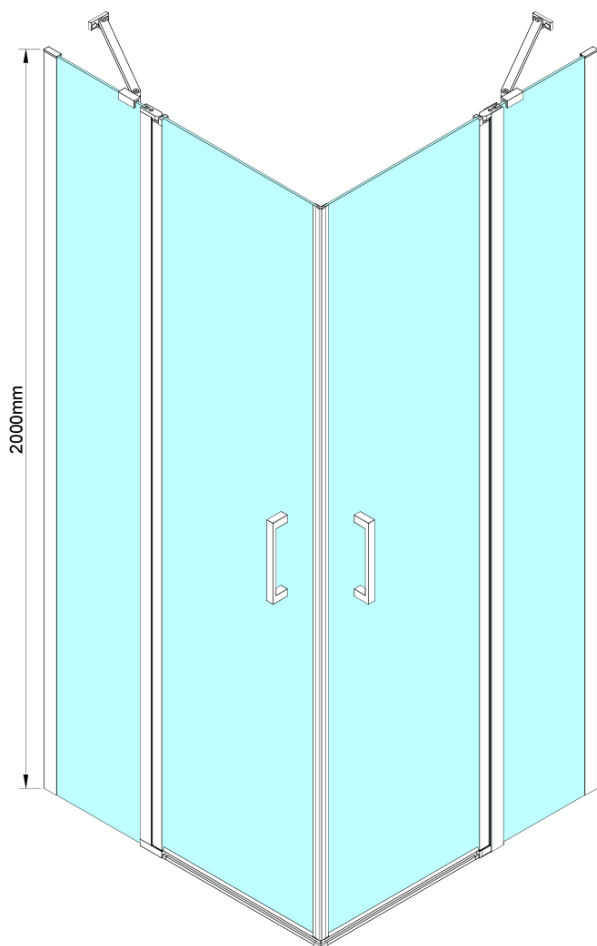

Bestellcode: GN4890-02

Grundinformation

Marke: Gelco

Serie: LORO

Größe

Breite: 900 mm

Höhe: 2000 mm

Tiefe: 800 mm

Eigenschaften

Farbenprofil: Chrom - Poliertem Aluminium

Form: Rechteck mit Eckeinstieg

Öffnungsarten: Doppeltür zweiflügelig

Eingangsbreite: 685 mm

Glasfarbe: Klarglas

Glasbehandlung: Coatedglas

Glasdicke: 6 mm

Eigenschaften: Rahmenloses Design, Öffnen nach Innen und Außen

Gewicht / Stück: 66.0 kg

Verpackung: 2 Stück

Garantie: 2 Jahre

Ersatzteile

LORO Montageset (Bestellcode: NDGN01)

Technisches Arbeitsblatt

GN4880/GN4890/GN4810

Model	A	B	C
GN4880	780-800	685	198
GN4890	880-900	685	298
GN4810	980-1000	685	398