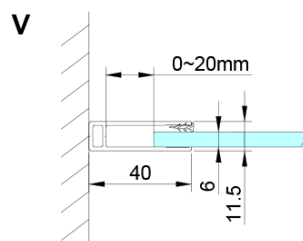

Eigenschaften

Farbenprofil: Chrom - Poliertem Aluminium

Form: Rechteck mit Eckeinstieg

Öffnungsarten: Doppeltür zweiflügelig

Eingangsbreite: 685 mm

Glasfarbe: Klarglas

Glasbehandlung: Coatedglas

Glasdicke: 6 mm

Eigenschaften: Rahmenloses Design, Öffnen nach Innen und Außen

Gewicht / Stück: 66.0 kg

Verpackung: 2 Stück

Garantie: 2 Jahre

Ersatzteile

LORO Montageset (Bestellcode: NDGN01)

Technisches Arbeitsblatt

GN4880/GN4890/GN4810