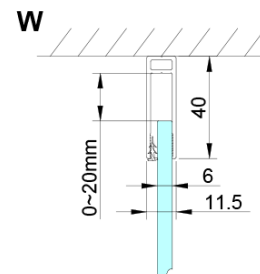

Bestellcode: GN4890-02

Grundinformation

Marke: Gelco

Serie: LORO

Größe

Breite: 900 mm

Höhe: 2000 mm

Tiefe: 800 mm

Eigenschaften

Farbenprofil: Chrom - Poliertem Aluminium

Form: Rechteck mit Eckeinstieg

Öffnungsarten: Doppeltür zweiflügelig

Eingangsbreite: 685 mm

Glasfarbe: Klarglas

Glasbehandlung: Coatedglas

Glasdicke: 6 mm

Eigenschaften: Rahmenloses Design, Öffnen nach Innen und Außen

Gewicht / Stück: 66.0 kg

Verpackung: 2 Stück

Garantie: 2 Jahre

Ersatzteile

LORO Montageset (Bestellcode: NDGN01)

Technisches Arbeitsblatt

GN4880/GN4890/GN4810

Model	A	B	C
GN4880	780-800	685	198
GN4890	880-900	685	298
GN4810	980-1000	685	398