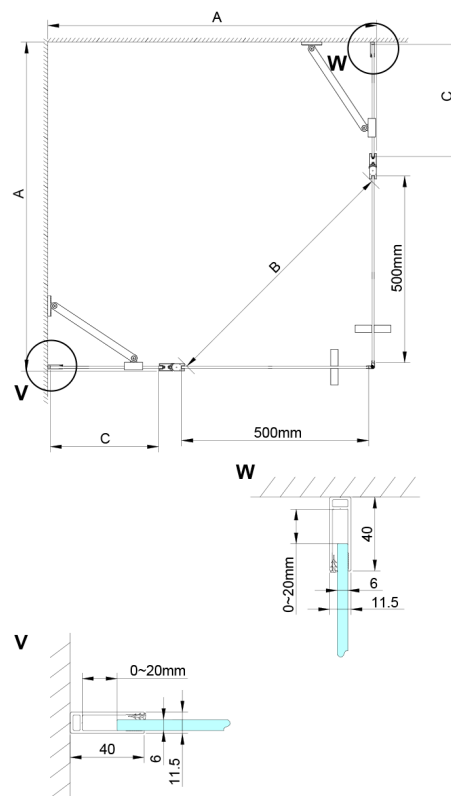

Bestellcode: GN4890-02

Größe

Breite: 900 mm
 Höhe: 2000 mm
 Tiefe: 800 mm

Eigenschaften

Garantie: 2 Jahre

Technisches Arbeitsblatt

GN4880/GN4890/GN4810

Model	A	B	C
GN4880	780-800	685	198
GN4890	880-900	685	298
GN4810	980-1000	685	398