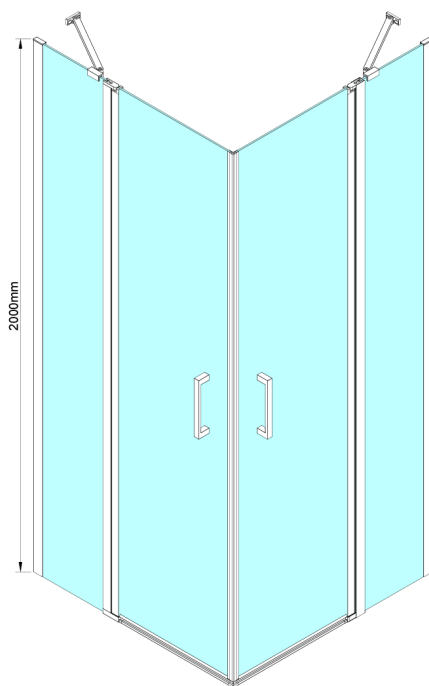

Bestellcode: GN4890-02

Größe

Breite: 900 mm
 Höhe: 2000 mm
 Tiefe: 800 mm

Eigenschaften

Garantie: 2 Jahre

Technisches Arbeitsblatt

GN4880/GN4890/GN4810

Model	A	B	C
GN4880	780-800	685	198
GN4890	880-900	685	298
GN4810	980-1000	685	398