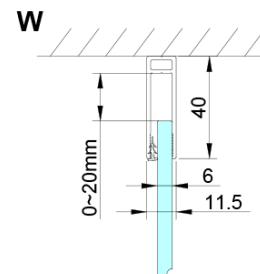

LORO Rechteckige Duschkabine für Eckeingang 1000x900 mm

Bestellcode: GN4810-03

Grundinformation

Marke: Gelco

Serie: LORO

Größe

Breite: 1000 mm

Höhe: 2000 mm

Tiefe: 900 mm

Eigenschaften

Farbenprofil: Chrom - Poliertem Aluminium

Form: Rechteck mit Eckeinstieg

Öffnungsarten: Doppeltür zweiflügelig

Eingangsbreite: 685 mm

Glasfarbe: Klarglas

Glasbehandlung: Coatedglas

Glasdicke: 6 mm

Eigenschaften: Rahmenloses Design, Öffnen nach Innen und Außen

Gewicht / Stück: 70.0 kg

Verpackung: 2 Stück

Garantie: 2 Jahre

Technisches Arbeitsblatt

GN4880/GN4890/GN4810

Model	A	B	C
GN4880	780-800	685	198
GN4890	880-900	685	298
GN4810	980-1000	685	398