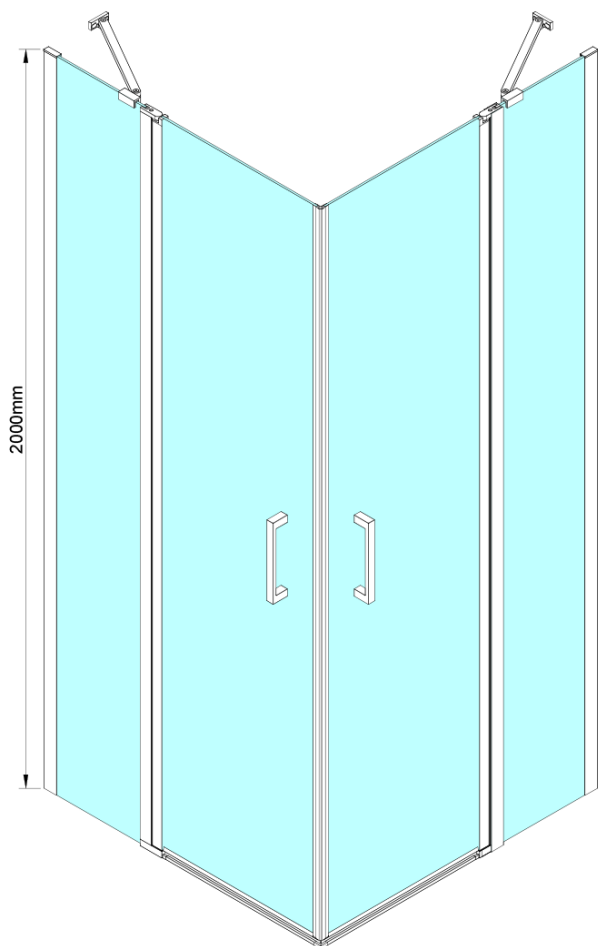

LORO Rechteckige Duschkabine für Eckeingang 1000x900 mm

Bestellcode: GN4810-03

Grundinformation

Marke: Gelco

Serie: LORO

Größe

Breite: 1000 mm

Höhe: 2000 mm

Tiefe: 900 mm

Eigenschaften

Farbenprofil: Chrom - Poliertem Aluminium

Form: Rechteck mit Eckeinstieg

Öffnungsarten: Doppeltür zweiflügelig

Eingangsbreite: 685 mm

Glasfarbe: Klarglas

Glasbehandlung: Coatedglas

Glasdicke: 6 mm

Eigenschaften: Rahmenloses Design, Öffnen nach Innen und Außen

Gewicht / Stück: 70.0 kg

Verpackung: 2 Stück

Garantie: 2 Jahre

Technisches Arbeitsblatt

GN4880/GN4890/GN4810

Model	A	B	C
GN4880	780-800	685	198
GN4890	880-900	685	298
GN4810	980-1000	685	398