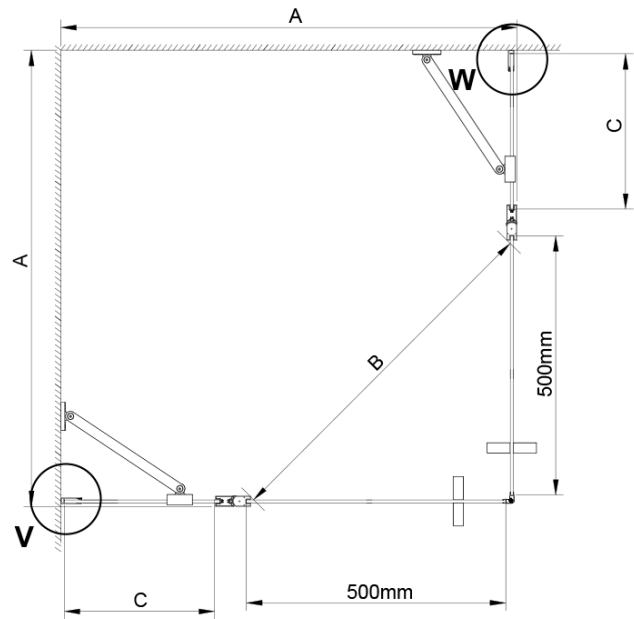

## Größe

**Breite:** 1000 mm  
**Höhe:** 2000 mm  
**Tiefe:** 900 mm

## Eigenschaften

**Farbprofil:** Chrom - Poliertem Aluminium  
**Form:** Rechteck mit EckEinstieg  
**Öffnungsarten:** Doppeltür zweiflügelig  
**Eingangsbreite:** 685 mm  
**Glasfarbe:** Klarglas  
**Glasbehandlung:** Coatedglas  
**Glasdicke:** 6 mm  
**Eigenschaften:** Rahmenloses Design, Öffnen nach Innen und Außen  
**Gewicht / Stück:** 70.0 kg  
**Verpackung:** 2 Stück  
**Garantie:** 2 Jahre

# LORO Rechteckige Duschkabine für Eckeingang 1000x900 mm

## Technisches Arbeitsblatt

GN4880/GN4890/GN4810

Model	A	B	C
GN4880	780-800	685	198
GN4890	880-900	685	298
GN4810	980-1000	685	398