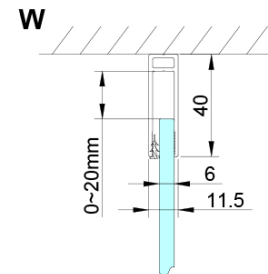

## Größe

**Breite:** 1000 mm  
**Höhe:** 2000 mm  
**Tiefe:** 900 mm

## Eigenschaften

**Farbprofil:** Chrom - Poliertem Aluminium  
**Form:** Rechteck mit EckEinstieg  
**Öffnungsarten:** Doppeltür zweiflügelig  
**Eingangsbreite:** 685 mm  
**Glasfarbe:** Klarglas  
**Glasbehandlung:** Coatedglas  
**Glasdicke:** 6 mm  
**Eigenschaften:** Rahmenloses Design, Öffnen nach Innen und Außen  
**Gewicht / Stück:** 70.0 kg  
**Verpackung:** 2 Stück  
**Garantie:** 2 Jahre

# LORO Rechteckige Duschkabine für Eckeingang 1000x900 mm

## Technisches Arbeitsblatt

GN4880/GN4890/GN4810

Model	A	B	C
GN4880	780-800	685	198
GN4890	880-900	685	298
GN4810	980-1000	685	398