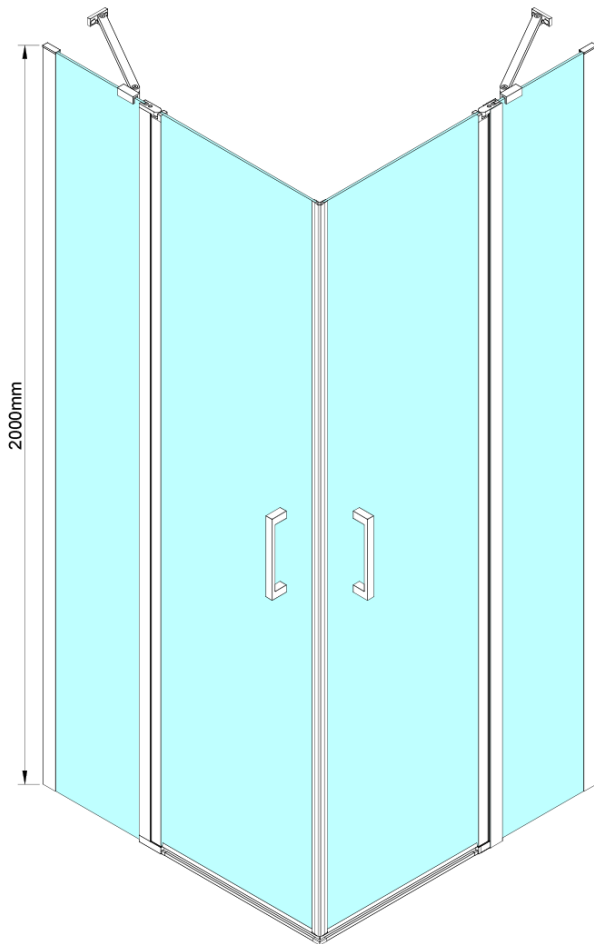

LORO Rechteckige Duschkabine für Eckeingang 1000x900 mm

Technisches Arbeitsblatt

GN4880/GN4890/GN4810

Model	A	B	C
GN4880	780-800	685	198
GN4890	880-900	685	298
GN4810	980-1000	685	398