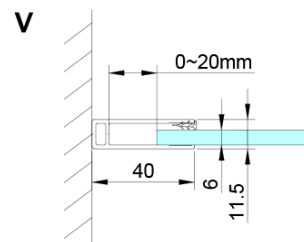

LORO Rechteckige Duschkabine für Eckeingang 1000x900 mm

Technisches Arbeitsblatt

GN4880/GN4890/GN4810

Model	A	B	C
GN4880	780-800	685	198
GN4890	880-900	685	298
GN4810	980-1000	685	398