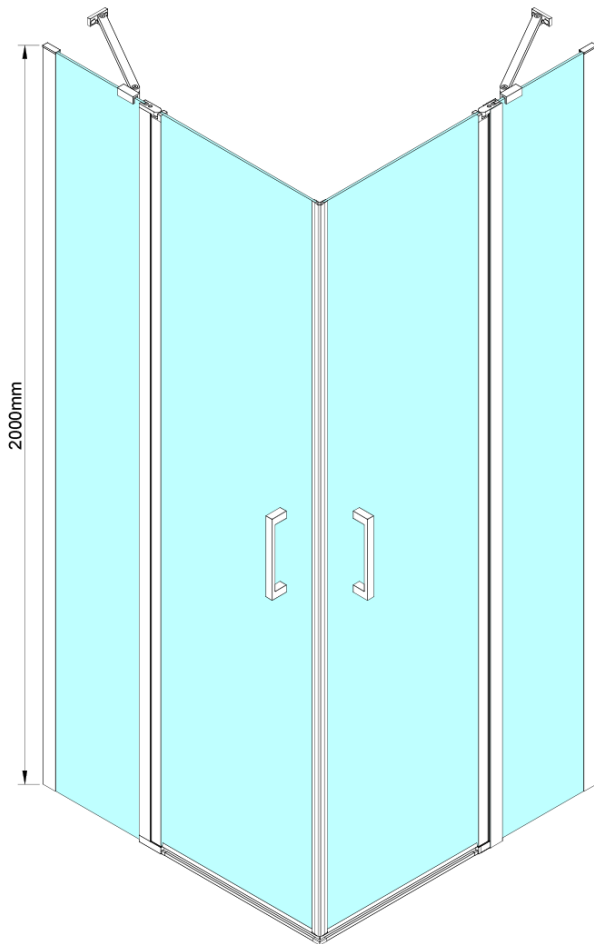

# LORO Rechteckige Duschkabine für Eckeingang 1000x900 mm

**Bestellcode:** GN4810-03

## Größe

**Breite:** 1000 mm

**Höhe:** 2000 mm

**Tiefe:** 900 mm

## Eigenschaften

**Farbenprofil:** Chrom - Poliertem Aluminium

**Form:** Rechteck mit Eckeinstieg

**Öffnungsarten:** Doppeltür zweiflügelig

**Eingangsbreite:** 685 mm

**Glasfarbe:** Klarglas

**Glasbehandlung:** Coatedglas

**Glasdicke:** 6 mm

**Eigenschaften:** Rahmenloses Design, Öffnen nach Innen und Außen

**Gewicht / Stück:** 70.0 kg

**Verpackung:** 2 Stück

**Garantie:** 2 Jahre

Technisches Arbeitsblatt

GN4880/GN4890/GN4810