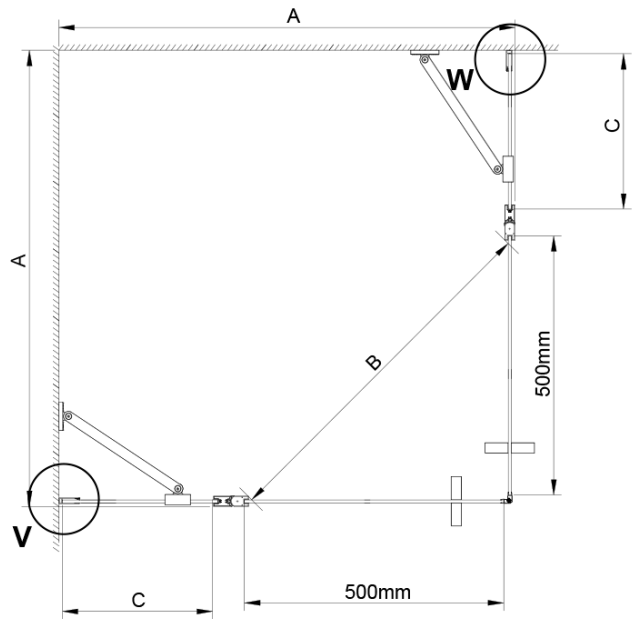

## Größe

**Breite:** 1000 mm

**Höhe:** 2000 mm

**Tiefe:** 900 mm

## Eigenschaften

**Farbenprofil:** Chrom - Poliertem Aluminium

**Form:** Rechteck mit Eckeinstieg

**Öffnungsarten:** Doppeltür zweiflügelig

**Eingangsbreite:** 685 mm

**Glasfarbe:** Klarglas

**Glasbehandlung:** Coatedglas

**Glasdicke:** 6 mm

**Eigenschaften:** Rahmenloses Design, Öffnen nach Innen und Außen

**Gewicht / Stück:** 70.0 kg

**Verpackung:** 2 Stück

**Garantie:** 2 Jahre

Technisches Arbeitsblatt

GN4880/GN4890/GN4810

Model	A	B	C
GN4880	780-800	685	198
GN4890	880-900	685	298
GN4810	980-1000	685	398