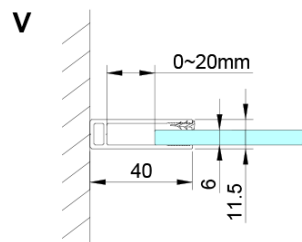

## Größe

**Breite:** 1000 mm

**Höhe:** 2000 mm

**Tiefe:** 900 mm

## Eigenschaften

**Farbenprofil:** Chrom - Poliertem Aluminium

**Form:** Rechteck mit Eckeinstieg

**Öffnungsarten:** Doppeltür zweiflügelig

**Eingangsbreite:** 685 mm

**Glasfarbe:** Klarglas

**Glasbehandlung:** Coatedglas

**Glasdicke:** 6 mm

**Eigenschaften:** Rahmenloses Design, Öffnen nach Innen und Außen

**Gewicht / Stück:** 70.0 kg

**Verpackung:** 2 Stück

**Garantie:** 2 Jahre

Technisches Arbeitsblatt

GN4880/GN4890/GN4810