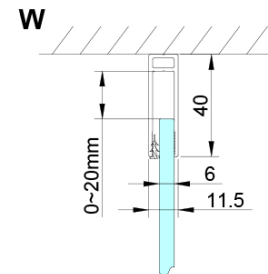

## Größe

**Breite:** 1000 mm

**Höhe:** 2000 mm

**Tiefe:** 900 mm

## Eigenschaften

**Farbenprofil:** Chrom - Poliertem Aluminium

**Form:** Rechteck mit Eckeinstieg

**Öffnungsarten:** Doppeltür zweiflügelig

**Eingangsbreite:** 685 mm

**Glasfarbe:** Klarglas

**Glasbehandlung:** Coatedglas

**Glasdicke:** 6 mm

**Eigenschaften:** Rahmenloses Design, Öffnen nach Innen und Außen

**Gewicht / Stück:** 70.0 kg

**Verpackung:** 2 Stück

**Garantie:** 2 Jahre

Technisches Arbeitsblatt

GN4880/GN4890/GN4810

Model	A	B	C
GN4880	780-800	685	198
GN4890	880-900	685	298
GN4810	980-1000	685	398