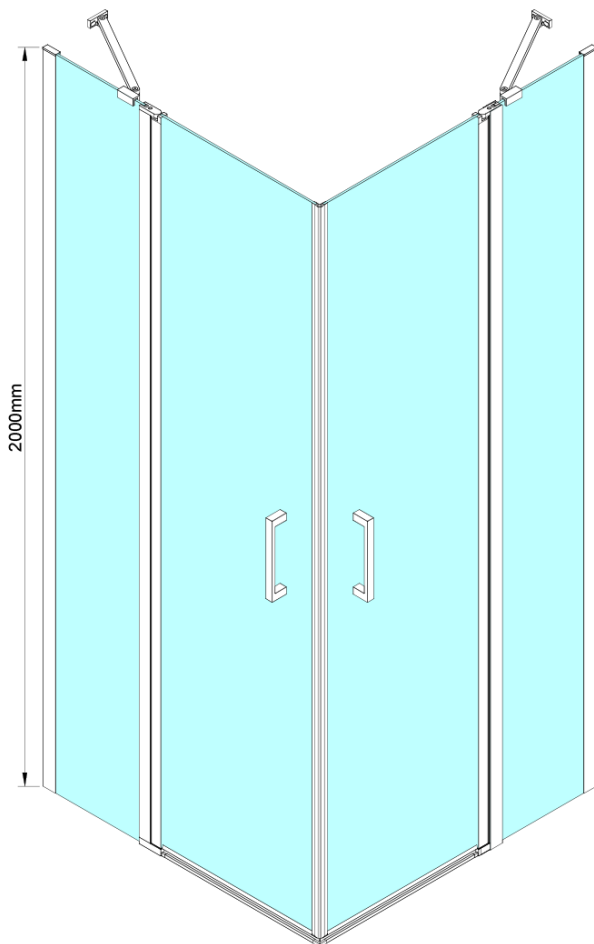

LORO Rechteckige Duschkabine für Eckeingang 1000x800 mm

Bestellcode: GN4810-02

Grundinformation

Marke: Gelco

Serie: LORO

Größe

Breite: 1000 mm

Höhe: 2000 mm

Tiefe: 800 mm

Eigenschaften

Farbenprofil: Chrom - Poliertem Aluminium

Form: Rechteck mit Eckeinstieg

Öffnungsarten: Doppeltür zweiflügelig

Eingangsbreite: 685 mm

Glasfarbe: Klarglas

Glasbehandlung: Coatedglas

Glasdicke: 6 mm

Eigenschaften: Rahmenloses Design, Öffnen nach Innen und Außen

Gewicht / Stück: 68.0 kg

Verpackung: 2 Stück

Garantie: 2 Jahre

Technisches Arbeitsblatt

GN4880/GN4890/GN4810

Model	A	B	C
GN4880	780-800	685	198
GN4890	880-900	685	298
GN4810	980-1000	685	398