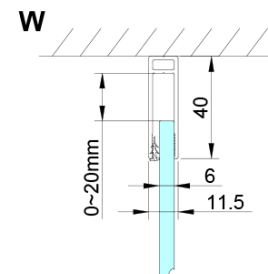

LORO Rechteckige Duschkabine für Eckeingang 1000x800 mm

Bestellcode: GN4810-02

Grundinformation

Marke: Gelco

Serie: LORO

Größe

Breite: 1000 mm

Höhe: 2000 mm

Tiefe: 800 mm

Eigenschaften

Farbenprofil: Chrom - Poliertem Aluminium

Form: Rechteck mit Eckeinstieg

Öffnungsarten: Doppeltür zweiflügelig

Eingangsbreite: 685 mm

Glasfarbe: Klarglas

Glasbehandlung: Coatedglas

Glasdicke: 6 mm

Eigenschaften: Rahmenloses Design, Öffnen nach Innen und Außen

Gewicht / Stück: 68.0 kg

Verpackung: 2 Stück

Garantie: 2 Jahre

Technisches Arbeitsblatt

GN4880/GN4890/GN4810

Model	A	B	C
GN4880	780-800	685	198
GN4890	880-900	685	298
GN4810	980-1000	685	398