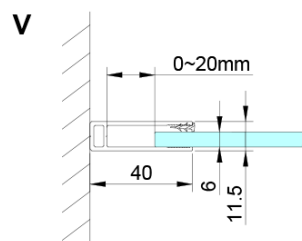

Tiefe: 800 mm

Eigenschaften

Farbenprofil: Chrom - Poliertem Aluminium

Form: Rechteck mit Eckeinstieg

Öffnungsarten: Doppeltür zweiflügelig

Eingangsbreite: 685 mm

Glasfarbe: Klarglas

Glasbehandlung: Coatedglas

Glasdicke: 6 mm

Eigenschaften: Rahmenloses Design, Öffnen nach Innen und Außen

Gewicht / Stück: 68.0 kg

Verpackung: 2 Stück

Garantie: 2 Jahre

Technisches Arbeitsblatt

GN4880/GN4890/GN4810

Model	A	B	C
GN4880	780-800	685	198
GN4890	880-900	685	298
GN4810	980-1000	685	398