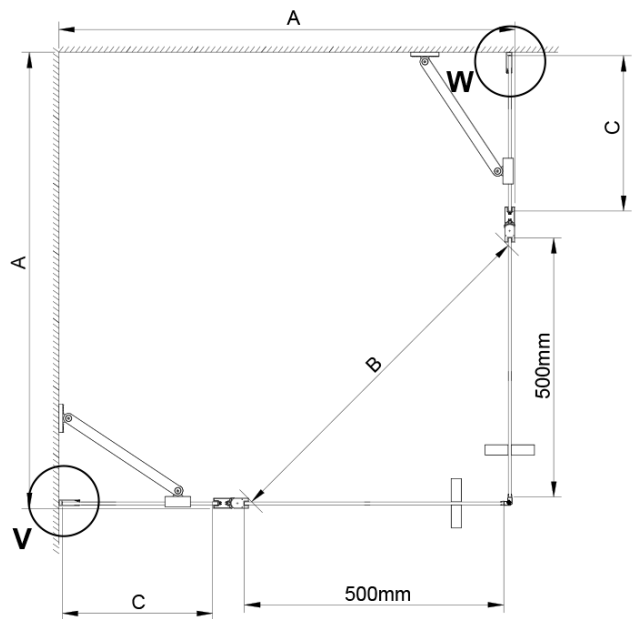

LORO Rechteckige Duschkabine für Eckeingang 1000x800 mm

Bestellcode: GN4810-02

Grundinformation

Marke: Gelco

Serie: LORO

Größe

Breite: 1000 mm

Höhe: 2000 mm

Tiefe: 800 mm

Eigenschaften

Farbenprofil: Chrom - Poliertem Aluminium

Form: Rechteck mit Eckeinstieg

Öffnungsarten: Doppeltür zweiflügelig

Eingangsbreite: 685 mm

Glasfarbe: Klarglas

Glasbehandlung: Coatedglas

Glasdicke: 6 mm

Eigenschaften: Rahmenloses Design, Öffnen nach Innen und Außen

Gewicht / Stück: 68.0 kg

Verpackung: 2 Stück

Garantie: 2 Jahre

Technisches Arbeitsblatt

GN4880/GN4890/GN4810

Model	A	B	C
GN4880	780-800	685	198
GN4890	880-900	685	298
GN4810	980-1000	685	398