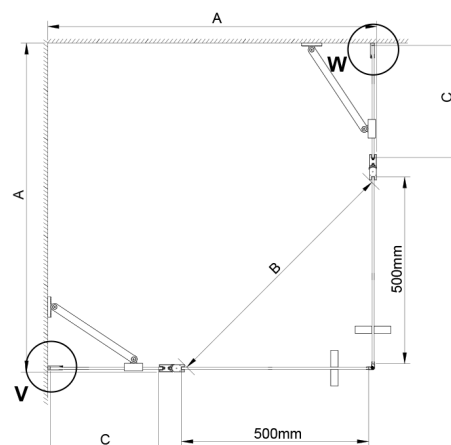

## LORO Rechteckige Duschkabine für Eckeingang 1000x800 mm

Bestellcode: GN4810-02

### Größe

Breite: 1000 mm  
 Höhe: 2000 mm  
 Tiefe: 800 mm

## Technisches Arbeitsblatt

GN4880/GN4890/GN4810

Model	A	B	C
GN4880	780-800	685	198
GN4890	880-900	685	298
GN4810	980-1000	685	398