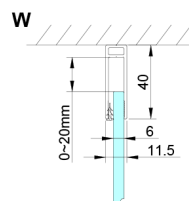

### Größe

Breite: 1000 mm  
 Höhe: 2000 mm  
 Tiefe: 800 mm

## Technisches Arbeitsblatt

GN4880/GN4890/GN4810

Model	A	B	C
GN4880	780-800	685	198
GN4890	880-900	685	298
GN4810	980-1000	685	398