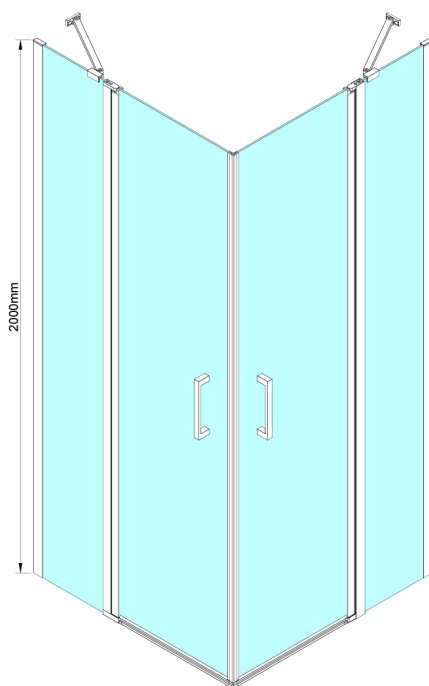

Technisches Arbeitsblatt

GN4880/GN4890/GN4810

Model	A	B	C
GN4880	780-800	685	198
GN4890	880-900	685	298
GN4810	980-1000	685	398