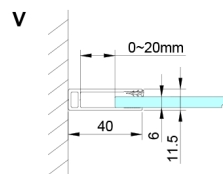

### Größe

Breite: 1000 mm  
 Höhe: 2000 mm  
 Tiefe: 800 mm

## Technisches Arbeitsblatt

GN4880/GN4890/GN4810

Model	A	B	C
GN4880	780-800	685	198
GN4890	880-900	685	298
GN4810	980-1000	685	398