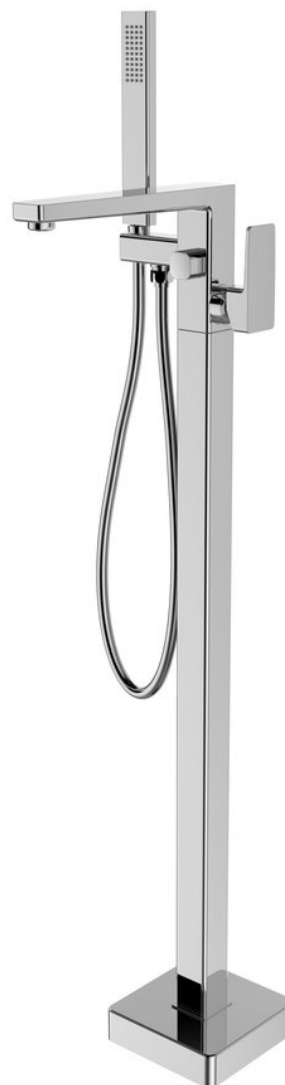

Bestellcode: TI021

Grundinformation

Marke: Sapho

Serie: TURSI

Eigenschaften

Farbe: Chrom

Material: Messing

Form: Eckig

Installation: Freistehende

Steuerungsart: Hebel

**Kartusche-
Durchmesser:** 35 mm

Gewicht / Stück: 8.8367 kg

Verpackung: 1 Stück

Garantie: 6 Jahre

Ersatzteile

KEROX Ersatzkartusche niedrig, 35mm (Bestellcode: 2121B)