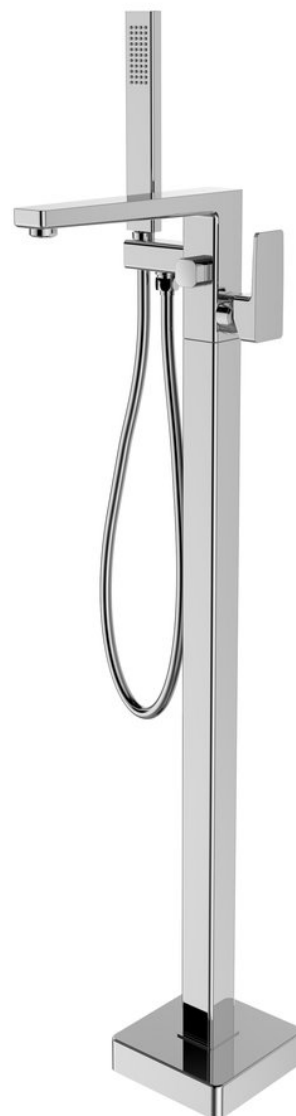

Bestellcode: TI021

Grundinformation

Marke: Sapho

Serie: TURSI

Eigenschaften

Farbe: Chrom

Material: Messing

Form: Eckig

Installation: Freistehende

Steuerungsart: Hebel

**Kartusche-
Durchmesser:** 35 mm

Gewicht / Stück: 8.8367 kg

Verpackung: 1 Stück

Garantie: 6 Jahre

Ersatzteile

KEROX Ersatzkartusche niedrig, 35mm (Bestellcode: 2121B)