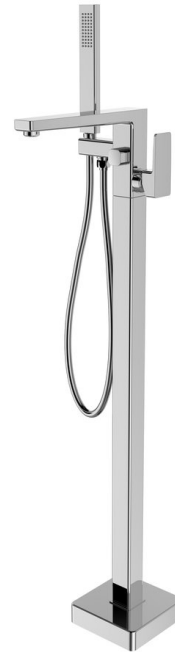

TURSI Wannenarmatur in den Boden, Chrom

Bestellcode: TI021

Eigenschaften

Farbe: Chrom
 Material: Messing
 Garantie: 6 Jahre

Technisches Arbeitsblatt