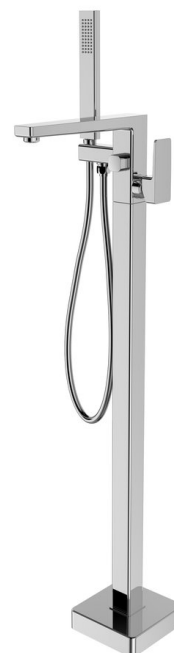

TURSI Freistehende Wannenarmatur, Chrom

 **SAPHO**

Bestellcode: TI021

Eigenschaften

Farbe: Chrom
Material: Messing
Garantie: 6 Jahre

Technisches Arbeitsblatt