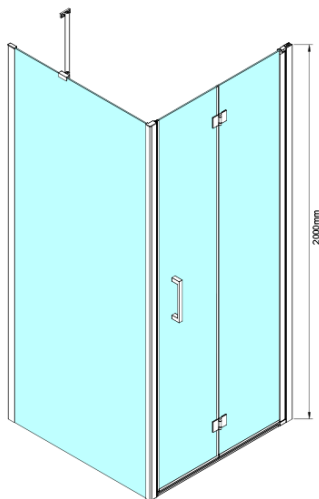

LORO Eckige Duschkabine 900x900 mm

Bestellcode: GN4590-04

Grundinformation

Marke: Gelco

Serie: LORO

Größe

Breite: 900 mm

Höhe: 2000 mm

Tiefe: 900 mm

Eigenschaften

Farbenprofil: Chrom - Poliertem Aluminium

Form: Quadrat- Duschtrennungen

Öffnungsarten: Klapptür

Richtung der Öffnung: Universelle

Eingangsbreite: 770 mm

Glasfarbe: Klarglas

Glasbehandlung: Coatedglas

Glasdicke: 6 mm

Eigenschaften: Rahmenloses Design

Gewicht / Stück: 67.0 kg

Verpackung: 2 Stück

Garantie: 2 Jahre

Technisches Arbeitsblatt

GN4570/GN4580/GN4590 + GN3580/GN3590/GN3510/GN3512

Model	A	B	D
GN4570	685-715	570	
GN4580	785-815	670	
GN4590	885-915	770	
GN3580			785-805
GN3590			885-905
GN3510			985-1005
GN3512			1185-1205