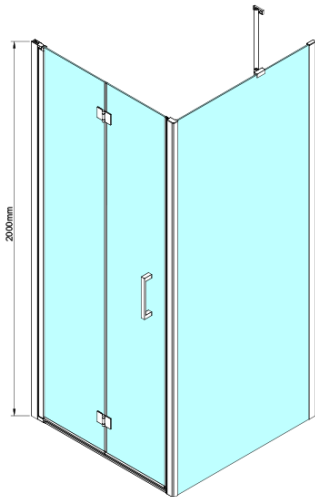

LORO Eckige Duschkabine 900x900 mm

Bestellcode: GN4590-04

Grundinformation

Marke: Gelco

Serie: LORO

Größe

Breite: 900 mm

Höhe: 2000 mm

Tiefe: 900 mm

Eigenschaften

Farbenprofil: Chrom - Poliertem Aluminium

Form: Quadrat- Duschtrennungen

Öffnungsarten: Klapptür

Richtung der Öffnung: Universelle

Eingangsbreite: 770 mm

Glasfarbe: Klarglas

Glasbehandlung: Coatedglas

Glasdicke: 6 mm

Eigenschaften: Rahmenloses Design

Gewicht / Stück: 67.0 kg

Verpackung: 2 Stück

Garantie: 2 Jahre

Technisches Arbeitsblatt

GN4570/GN4580/GN4590 + GN3580/GN3590/GN3510/GN3512

Model	A	B	D
GN4570	685-715	570	
GN4580	785-815	670	
GN4590	885-915	770	
GN3580			785-805
GN3590			885-905
GN3510			985-1005
GN3512			1185-1205