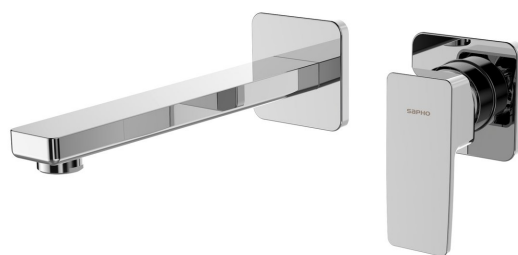

Bestellcode: TI018

Grundinformation

Marke: Sapho

Serie: TURSI

Größe

Tiefe: 230 mm

Eigenschaften

Farbe: Chrom

Material: Messing

Form: Eckig

Installation: Unterputz

Steuerungsart: Hebel

**Kartusche-
Durchmesser:** 35 mm

Gewicht / Stück: 2.14 kg

Verpackung: 1 Stück

Garantie: 6 Jahre