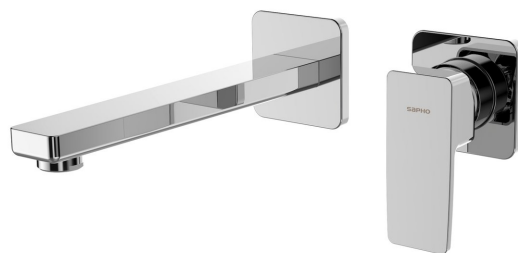

Bestellcode: TI018

Grundinformation

Marke: Sapho

Serie: TURSI

Größe

Tiefe: 230 mm

Eigenschaften

Farbe: Chrom

Material: Messing

Form: Eckig

Installation: Unterputz

Steuerungsart: Hebel

**Kartusche-
Durchmesser:** 35 mm

Gewicht / Stück: 2.14 kg

Verpackung: 1 Stück

Garantie: 6 Jahre