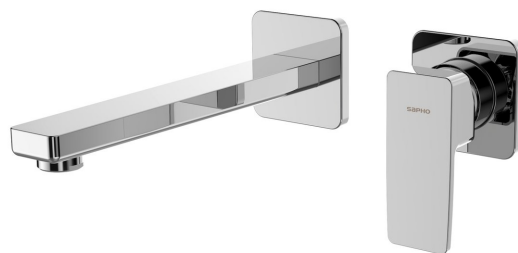

Bestellcode: TI018

Grundinformation

Marke: Sapho

Serie: TURSI

Größe

Tiefe: 230 mm

Eigenschaften

Farbe: Chrom

Material: Messing

Form: Eckig

Installation: Unterputz

Steuerungsart: Hebel

Kartusche-

Durchmesser: 35 mm

Gewicht / Stück: 2.14 kg

Verpackung: 1 Stück

Garantie: 6 Jahre

Ersatzteile

KEROX Ersatzkartusche niedrig, 35mm (Bestellcode: 2121B)