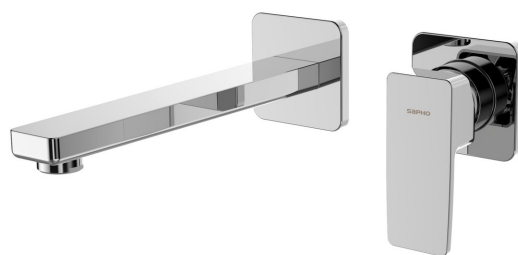

Bestellcode: TI018

Grundinformation

Marke: Sapho

Serie: TURSI

Größe

Tiefe: 230 mm

Eigenschaften

Farbe: Chrom

Material: Messing

Form: Eckig

Installation: Unterputz

Steuerungsart: Hebel

**Kartusche-
Durchmesser:** 35 mm

Gewicht / Stück: 2.14 kg

Verpackung: 1 Stück

Garantie: 6 Jahre

Ersatzteile

KEROX Ersatzkartusche niedrig, 35mm (Bestellcode: 2121B)