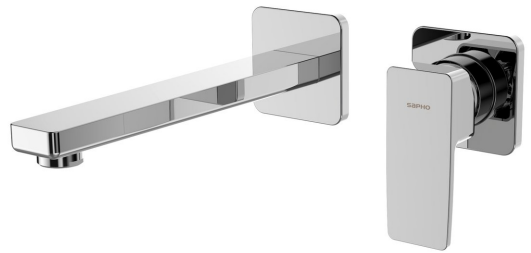

TURSI 2-Loch- Waschtischarmatur, Chrom

Bestellcode: TI018

Größe
Tiefe: 230 mm

Eigenschaften

Farbe: Chrom
Material: Messing
Garantie: 6 Jahre

Technisches Arbeitsblatt