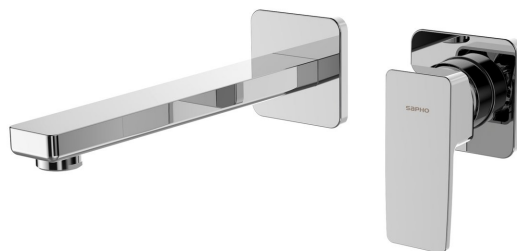

TURSI 2-Loch- Waschtischarmatur, Chrom

Bestellcode: TI018

Größe
Tiefe: 230 mm

Eigenschaften

Farbe: Chrom
Material: Messing
Garantie: 6 Jahre

Technisches Arbeitsblatt