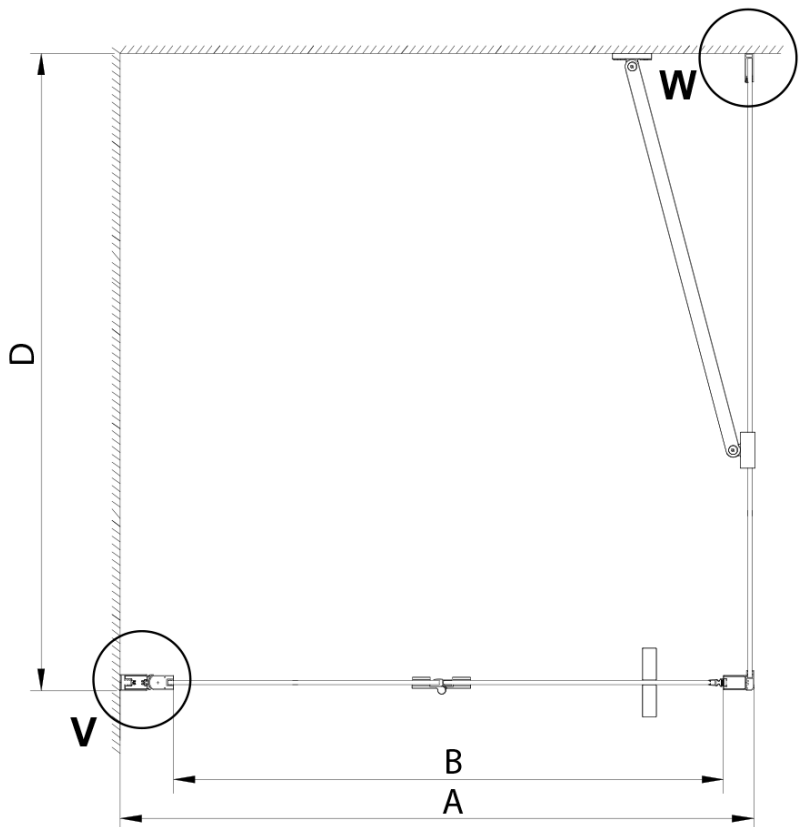

## LORO Rechteckige Duschkabine 900x800mm

**Bestellcode:** GN4590-03

### Größe

**Breite:** 900 mm  
**Höhe:** 2000 mm  
**Tiefe:** 800 mm

### Eigenschaften

**Farbenprofil:** Chrom - Poliertem Aluminium  
**Form:** Rechteckige Duschtrennungen  
**Öffnungsarten:** Klapptür  
**Richtung der Öffnung:** Universelle  
**Eingangsbreite:** 770 mm  
**Glasfarbe:** Klarglas  
**Glasbehandlung:** Coatedglas  
**Glasdicke:** 6 mm  
**Eigenschaften:** Rahmenloses Design  
**Gewicht / Stück:** 67.0 kg  
**Verpackung:** 2 Stück  
**Garantie:** 2 Jahre

Technisches Arbeitsblatt

GN4570/GN4580/GN4590 + GN3580/GN3590/GN3510/GN3512

Model	A	B	D
GN4570	685-715	570	
GN4580	785-815	670	
GN4590	885-915	770	
GN3580			785-805
GN3590			885-905
GN3510			985-1005
GN3512			1185-1205