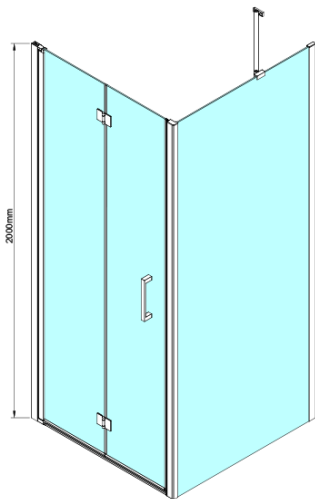

Technisches Arbeitsblatt

GN4570/GN4580/GN4590 + GN3580/GN3590/GN3510/GN3512