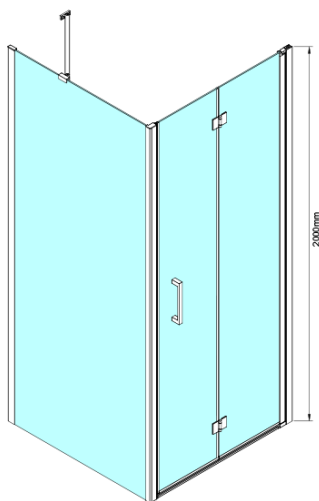

Technisches Arbeitsblatt

GN4570/GN4580/GN4590 + GN3580/GN3590/GN3510/GN3512