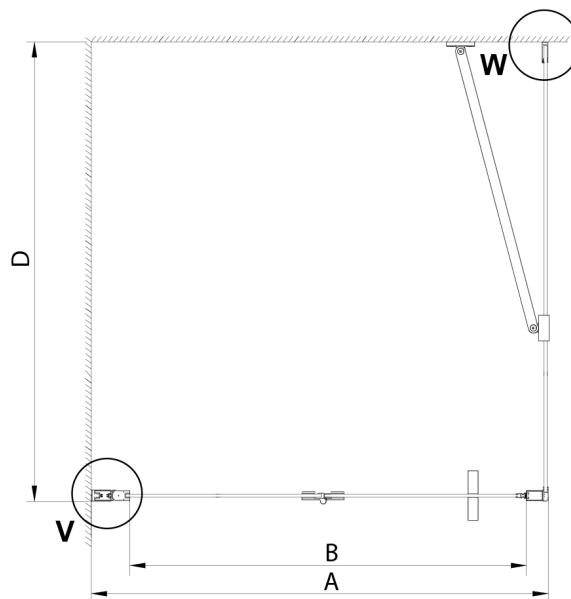

LORO Rechteckige Duschkabine 900x800mm

Bestellcode: GN4590-03

Größe

Breite: 900 mm
 Höhe: 2000 mm
 Tiefe: 800 mm

Eigenschaften

Garantie: 2 Jahre

Technisches Arbeitsblatt

GN4570/GN4580/GN4590 + GN3580/GN3590/GN3510/GN3512

Model	A	B	D
GN4570	685-715	570	
GN4580	785-815	670	
GN4590	885-915	770	
GN3580			785-805
GN3590			885-905
GN3510			985-1005
GN3512			1185-1205