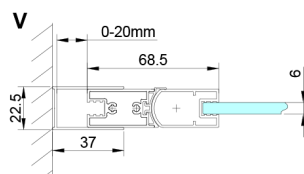

LORO Rechteckige Duschkabine 900x800mm

Bestellcode: GN4590-03

Größe

Breite: 900 mm
 Höhe: 2000 mm
 Tiefe: 800 mm

Eigenschaften

Garantie: 2 Jahre

Technisches Arbeitsblatt

GN4570/GN4580/GN4590 + GN3580/GN3590/GN3510/GN3512

Model	A	B	D
GN4570	685-715	570	
GN4580	785-815	670	
GN4590	885-915	770	
GN3580			785-805
GN3590			885-905
GN3510			985-1005
GN3512			1185-1205