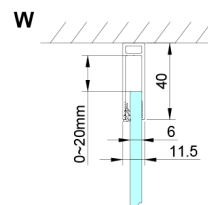

LORO Rechteckige Duschkabine 900x800mm

Bestellcode: GN4590-03

Größe

Breite: 900 mm
 Höhe: 2000 mm
 Tiefe: 800 mm

Eigenschaften

Garantie: 2 Jahre

Technisches Arbeitsblatt

GN4570/GN4580/GN4590 + GN3580/GN3590/GN3510/GN3512

Model	A	B	D
GN4570	685-715	570	
GN4580	785-815	670	
GN4590	885-915	770	
GN3580			785-805
GN3590			885-905
GN3510			985-1005
GN3512			1185-1205