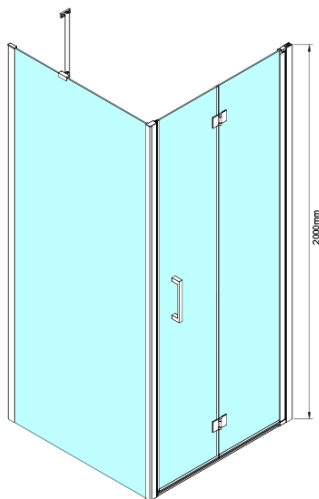

## LORO Rechteckige Duschkabine 900x1200mm

**Bestellcode:** GN4590-02

### Größe

**Breite:** 900 mm

**Höhe:** 2000 mm

**Tiefe:** 1200 mm

### Eigenschaften

**Farbprofil:** Chrom - Poliertem Aluminium

**Form:** Rechteckige Duschtrennungen

**Öffnungsarten:** Klapptür

**Richtung der Öffnung:** Universelle

**Eingangsbreite:** 770 mm

**Glasfarbe:** Klarglas

**Glasbehandlung:** Coatedglas

**Glasdicke:** 6 mm

**Eigenschaften:** Rahmenloses Design

**Gewicht / Stück:** 73.0 kg

**Verpackung:** 2 Stück

**Garantie:** 2 Jahre

Technisches Arbeitsblatt

GN4570/GN4580/GN4590 + GN3580/GN3590/GN3510/GN3512