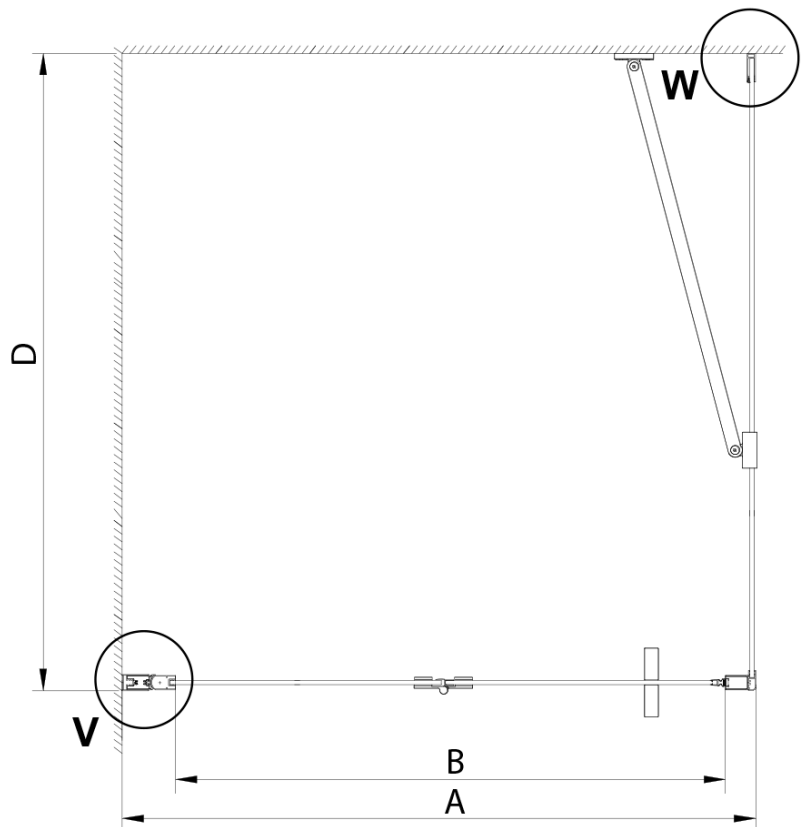

### Größe

**Breite:** 900 mm

**Höhe:** 2000 mm

**Tiefe:** 1200 mm

### Eigenschaften

**Farbprofil:** Chrom - Poliertem Aluminium

**Form:** Rechteckige Duschtrennungen

**Öffnungsarten:** Klapptür

**Richtung der Öffnung:** Universelle

**Eingangsbreite:** 770 mm

**Glasfarbe:** Klarglas

**Glasbehandlung:** Coatedglas

**Glasdicke:** 6 mm

**Eigenschaften:** Rahmenloses Design

**Gewicht / Stück:** 73.0 kg

**Verpackung:** 2 Stück

**Garantie:** 2 Jahre

Technisches Arbeitsblatt

GN4570/GN4580/GN4590 + GN3580/GN3590/GN3510/GN3512

Model	A	B	D
GN4570	685-715	570	
GN4580	785-815	670	
GN4590	885-915	770	
GN3580			785-805
GN3590			885-905
GN3510			985-1005
GN3512			1185-1205