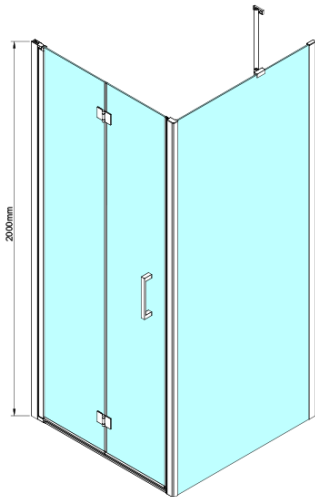

## LORO Rechteckige Duschkabine 900x1200mm

**Bestellcode:** GN4590-02

### Größe

**Breite:** 900 mm

**Höhe:** 2000 mm

**Tiefe:** 1200 mm

### Eigenschaften

**Farbprofil:** Chrom - Poliertem Aluminium

**Form:** Rechteckige Duschtrennungen

**Öffnungsarten:** Klapptür

**Richtung der Öffnung:** Universelle

**Eingangsbreite:** 770 mm

**Glasfarbe:** Klarglas

**Glasbehandlung:** Coatedglas

**Glasdicke:** 6 mm

**Eigenschaften:** Rahmenloses Design

**Gewicht / Stück:** 73.0 kg

**Verpackung:** 2 Stück

**Garantie:** 2 Jahre

Technisches Arbeitsblatt

GN4570/GN4580/GN4590 + GN3580/GN3590/GN3510/GN3512