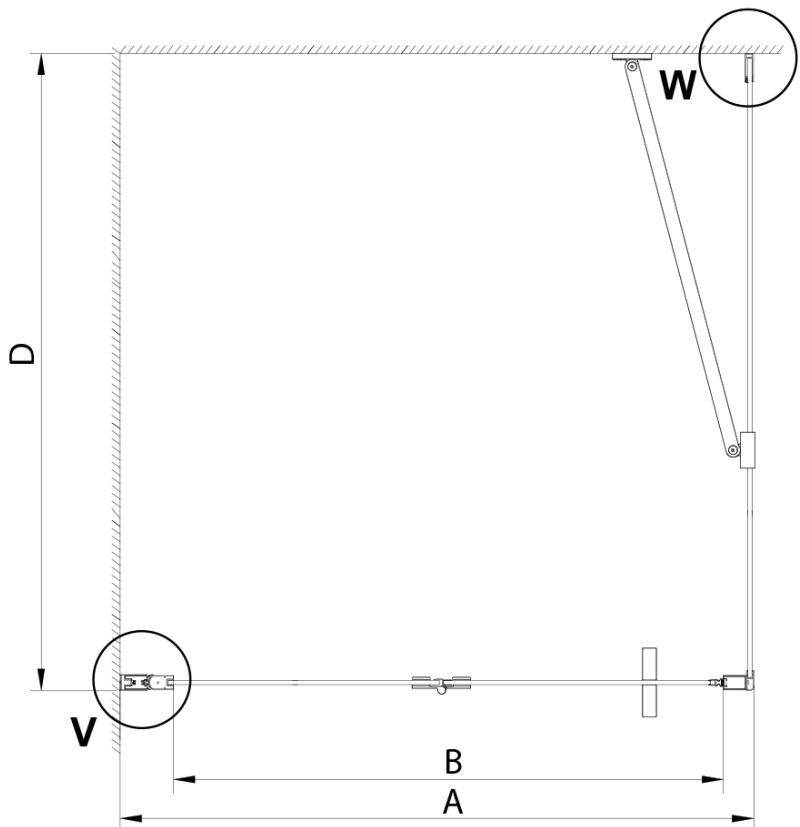

### Größe

**Breite:** 900 mm

**Höhe:** 2000 mm

**Tiefe:** 1200 mm

### Eigenschaften

**Farbprofil:** Chrom - Poliertem Aluminium

**Form:** Rechteckige Duschtrennungen

**Öffnungsarten:** Klapptür

**Richtung der Öffnung:** Universelle

**Eingangsbreite:** 770 mm

**Glasfarbe:** Klarglas

**Glasbehandlung:** Coatedglas

**Glasdicke:** 6 mm

**Eigenschaften:** Rahmenloses Design

**Gewicht / Stück:** 73.0 kg

**Verpackung:** 2 Stück

**Garantie:** 2 Jahre

Technisches Arbeitsblatt

GN4570/GN4580/GN4590 + GN3580/GN3590/GN3510/GN3512

Model	A	B	D
GN4570	685-715	570	
GN4580	785-815	670	
GN4590	885-915	770	
GN3580			785-805
GN3590			885-905
GN3510			985-1005
GN3512			1185-1205