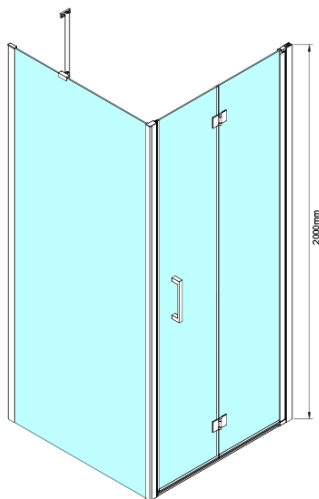

Technisches Arbeitsblatt

GN4570/GN4580/GN4590 + GN3580/GN3590/GN3510/GN3512