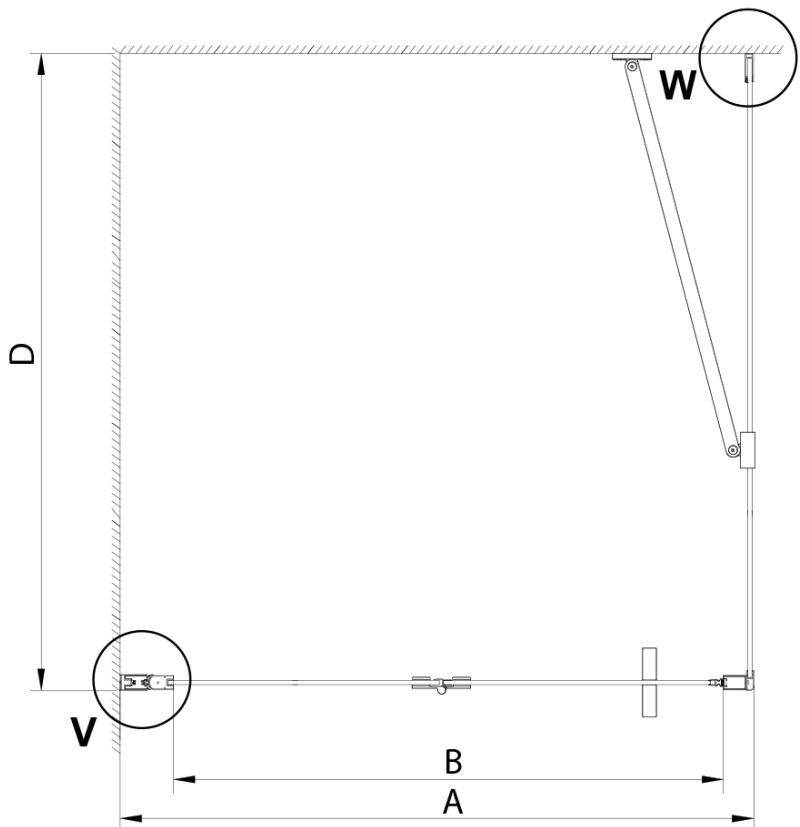

Bestellcode: GN4590-01

Grundinformation

Marke: Gelco

Serie: LORO

Größe

Breite: 900 mm

Höhe: 2000 mm

Tiefe: 1000 mm

Eigenschaften

Farbenprofil: Chrom - Poliertem Aluminium

Form: Rechteckige Duschtrennungen

Öffnungsarten: Klapptür

Richtung der Öffnung: Universelle

Eingangsbreite: 770 mm

Glasfarbe: Klarglas

Glasbehandlung: Coatedglas

Glasdicke: 6 mm

Eigenschaften: Rahmenloses Design

Gewicht / Stück: 69.0 kg

Verpackung: 2 Stück

Garantie: 2 Jahre

Ersatzteile

LORO Montageset (Bestellcode: NDGN01)

Technisches Arbeitsblatt

GN4570/GN4580/GN4590 + GN3580/GN3590/GN3510/GN3512

Model	A	B	D
GN4570	685-715	570	
GN4580	785-815	670	
GN4590	885-915	770	
GN3580			785-805
GN3590			885-905
GN3510			985-1005
GN3512			1185-1205