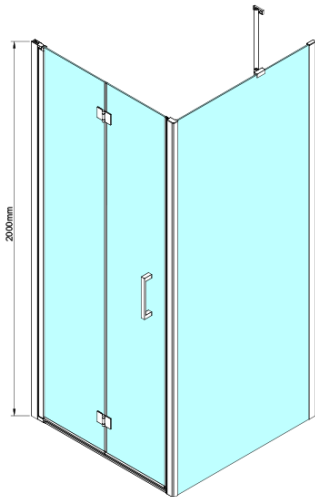

Technisches Arbeitsblatt

GN4570/GN4580/GN4590 + GN3580/GN3590/GN3510/GN3512