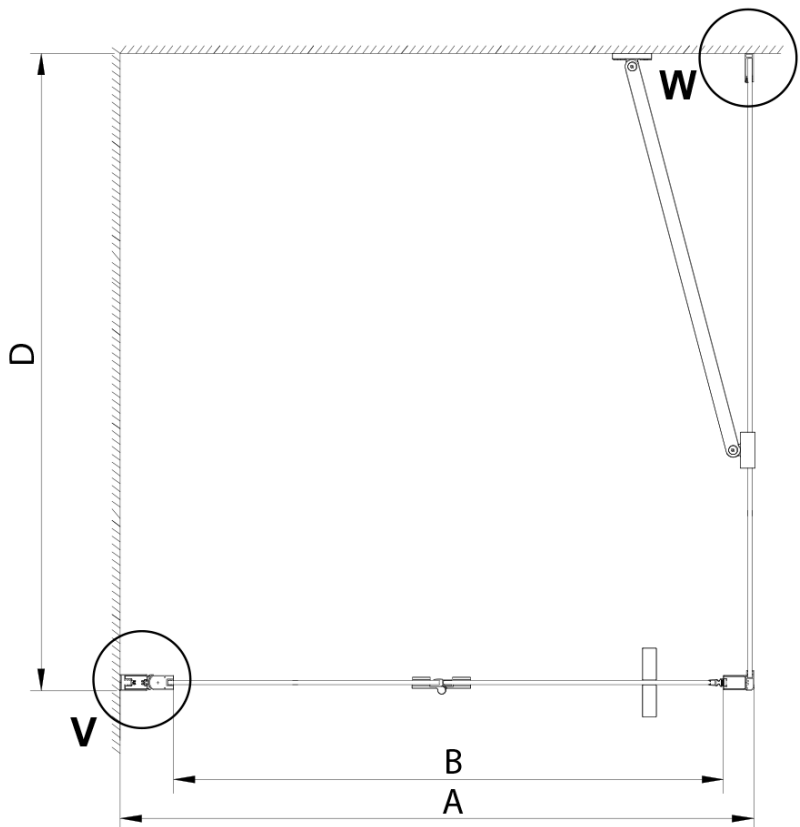

Bestellcode: GN4590-01

Grundinformation

Marke: Gelco

Serie: LORO

Größe

Breite: 900 mm

Höhe: 2000 mm

Tiefe: 1000 mm

Eigenschaften

Farbenprofil: Chrom - Poliertem Aluminium

Form: Rechteckige Duschtrennungen

Öffnungsarten: Klapptür

Richtung der Öffnung: Universelle

Eingangsbreite: 770 mm

Glasfarbe: Klarglas

Glasbehandlung: Coatedglas

Glasdicke: 6 mm

Eigenschaften: Rahmenloses Design

Gewicht / Stück: 69.0 kg

Verpackung: 2 Stück

Garantie: 2 Jahre

Ersatzteile

LORO Montageset (Bestellcode: NDGN01)

Technisches Arbeitsblatt

GN4570/GN4580/GN4590 + GN3580/GN3590/GN3510/GN3512

| Model | A | B | D |
|--------|---------|-----|-----------|
| GN4570 | 685-715 | 570 | |
| GN4580 | 785-815 | 670 | |
| GN4590 | 885-915 | 770 | |
| GN3580 | | | 785-805 |
| GN3590 | | | 885-905 |
| GN3510 | | | 985-1005 |
| GN3512 | | | 1185-1205 |