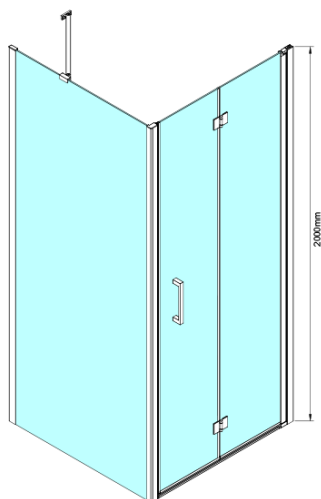

Technisches Arbeitsblatt

GN4570/GN4580/GN4590 + GN3580/GN3590/GN3510/GN3512