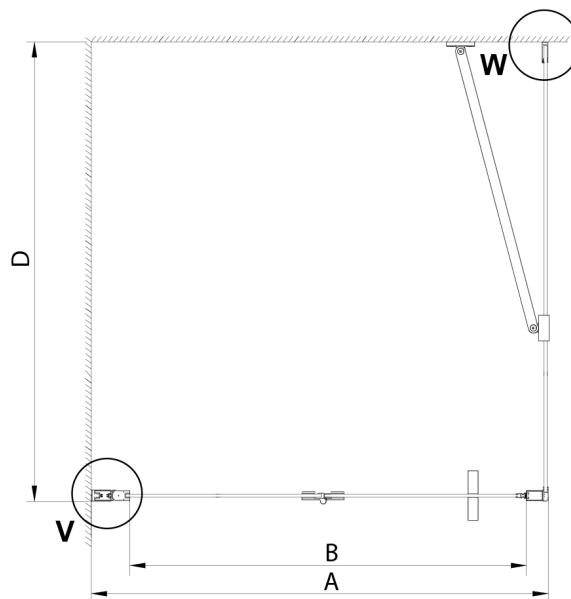

LORO Rechteckige Duschkabine 900x1000mm

Bestellcode: GN4590-01

Größe

Breite: 900 mm
 Höhe: 2000 mm
 Tiefe: 1000 mm

Eigenschaften

Garantie: 2 Jahre

Technisches Arbeitsblatt

GN4570/GN4580/GN4590 + GN3580/GN3590/GN3510/GN3512

Model	A	B	D
GN4570	685-715	570	
GN4580	785-815	670	
GN4590	885-915	770	
GN3580			785-805
GN3590			885-905
GN3510			985-1005
GN3512			1185-1205