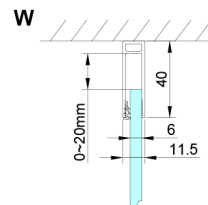

LORO Rechteckige Duschkabine 900x1000mm

Bestellcode: GN4590-01

Größe

Breite: 900 mm
 Höhe: 2000 mm
 Tiefe: 1000 mm

Eigenschaften

Garantie: 2 Jahre

Technisches Arbeitsblatt

GN4570/GN4580/GN4590 + GN3580/GN3590/GN3510/GN3512

Model	A	B	D
GN4570	685-715	570	
GN4580	785-815	670	
GN4590	885-915	770	
GN3580			785-805
GN3590			885-905
GN3510			985-1005
GN3512			1185-1205