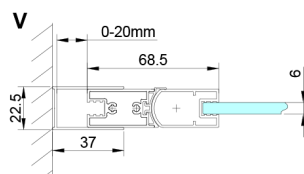

LORO Rechteckige Duschkabine 900x1000mm

Bestellcode: GN4590-01

Größe

Breite: 900 mm
 Höhe: 2000 mm
 Tiefe: 1000 mm

Eigenschaften

Garantie: 2 Jahre

Technisches Arbeitsblatt

GN4570/GN4580/GN4590 + GN3580/GN3590/GN3510/GN3512

Model	A	B	D
GN4570	685-715	570	
GN4580	785-815	670	
GN4590	885-915	770	
GN3580			785-805
GN3590			885-905
GN3510			985-1005
GN3512			1185-1205