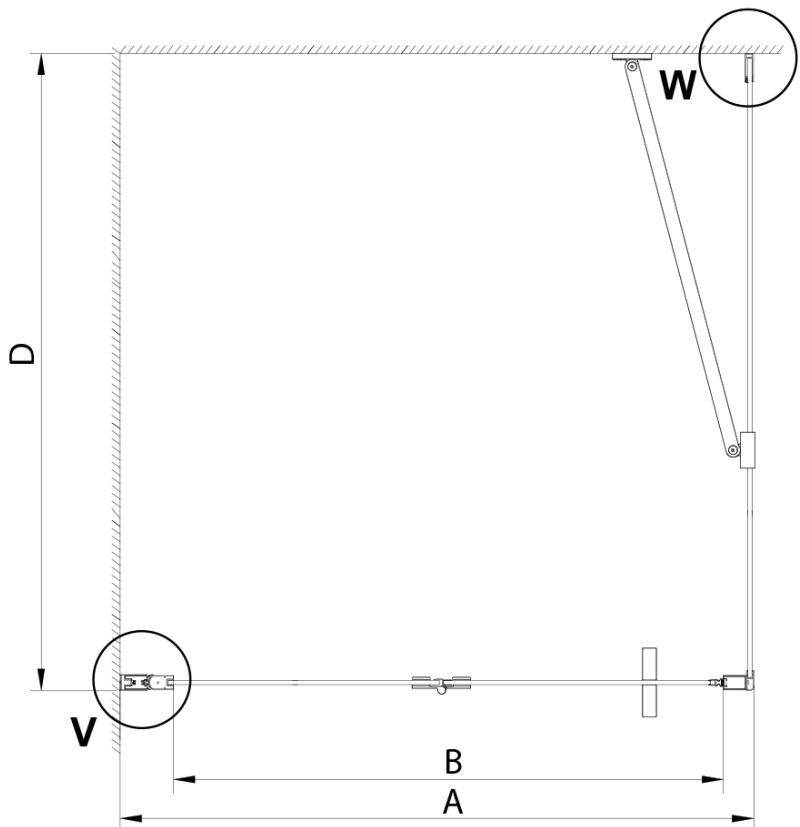

### Größe

**Breite:** 800 mm

**Höhe:** 2000 mm

**Tiefe:** 900 mm

### Eigenschaften

**Farbenprofil:** Chrom - Poliertem Aluminium

**Form:** Rechteckige Duschtrennungen

**Öffnungsarten:** Klapptür

**Richtung der Öffnung:** Universelle

**Eingangsbreite:** 670 mm

**Glasfarbe:** Klarglas

**Glasbehandlung:** Coatedglas

**Glasdicke:** 6 mm

**Eigenschaften:** Rahmenloses Design

**Gewicht / Stück:** 64.0 kg

**Verpackung:** 2 Stück

**Garantie:** 2 Jahre

Technisches Arbeitsblatt

GN4570/GN4580/GN4590 + GN3580/GN3590/GN3510/GN3512

Model	A	B	D
GN4570	685-715	570	
GN4580	785-815	670	
GN4590	885-915	770	
GN3580			785-805
GN3590			885-905
GN3510			985-1005
GN3512			1185-1205