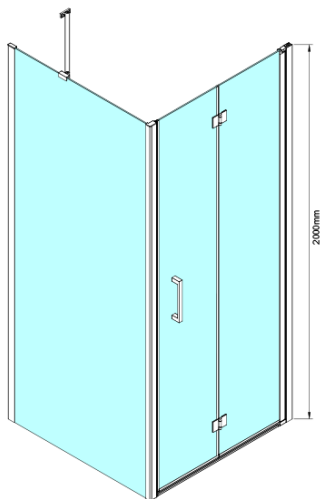

## LORO Rechteckige Duschkabine 800x900mm

**Bestellcode:** GN4580-04

### Größe

**Breite:** 800 mm

**Höhe:** 2000 mm

**Tiefe:** 900 mm

### Eigenschaften

**Farbenprofil:** Chrom - Poliertem Aluminium

**Form:** Rechteckige Duschtrennungen

**Öffnungsarten:** Klapptür

**Richtung der Öffnung:** Universelle

**Eingangsbreite:** 670 mm

**Glasfarbe:** Klarglas

**Glasbehandlung:** Coatedglas

**Glasdicke:** 6 mm

**Eigenschaften:** Rahmenloses Design

**Gewicht / Stück:** 64.0 kg

**Verpackung:** 2 Stück

**Garantie:** 2 Jahre

Technisches Arbeitsblatt

GN4570/GN4580/GN4590 + GN3580/GN3590/GN3510/GN3512