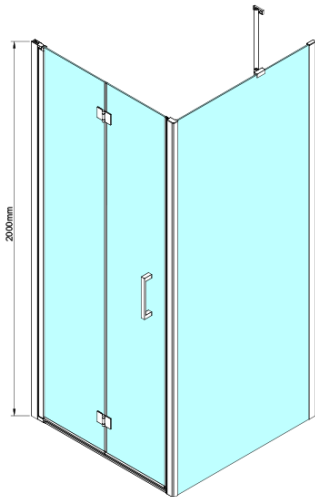

## LORO Rechteckige Duschkabine 800x900mm

**Bestellcode:** GN4580-04

### Größe

**Breite:** 800 mm

**Höhe:** 2000 mm

**Tiefe:** 900 mm

### Eigenschaften

**Farbenprofil:** Chrom - Poliertem Aluminium

**Form:** Rechteckige Duschtrennungen

**Öffnungsarten:** Klapptür

**Richtung der Öffnung:** Universelle

**Eingangsbreite:** 670 mm

**Glasfarbe:** Klarglas

**Glasbehandlung:** Coatedglas

**Glasdicke:** 6 mm

**Eigenschaften:** Rahmenloses Design

**Gewicht / Stück:** 64.0 kg

**Verpackung:** 2 Stück

**Garantie:** 2 Jahre

Technisches Arbeitsblatt

GN4570/GN4580/GN4590 + GN3580/GN3590/GN3510/GN3512