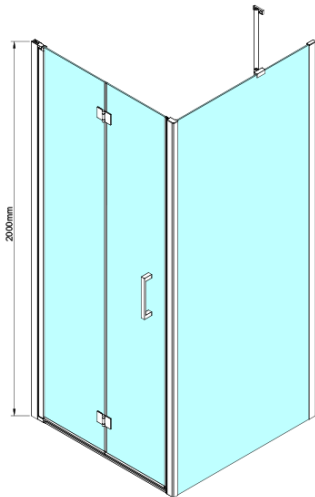

LORO Rechteckige Duschkabine 800x900mm

Bestellcode: GN4580-04

Grundinformation

Marke: Gelco

Serie: LORO

Größe

Breite: 800 mm

Höhe: 2000 mm

Tiefe: 900 mm

Eigenschaften

Farbenprofil: Chrom - Poliertem Aluminium

Form: Rechteckige Duschtrennungen

Öffnungsarten: Klapptür

Richtung der Öffnung: Universelle

Eingangsbreite: 670 mm

Glasfarbe: Klarglas

Glasbehandlung: Coatedglas

Glasdicke: 6 mm

Eigenschaften: Rahmenloses Design

Gewicht / Stück: 64.0 kg

Verpackung: 2 Stück

Garantie: 2 Jahre

Technisches Arbeitsblatt

GN4570/GN4580/GN4590 + GN3580/GN3590/GN3510/GN3512

Model	A	B	D
GN4570	685-715	570	
GN4580	785-815	670	
GN4590	885-915	770	
GN3580			785-805
GN3590			885-905
GN3510			985-1005
GN3512			1185-1205