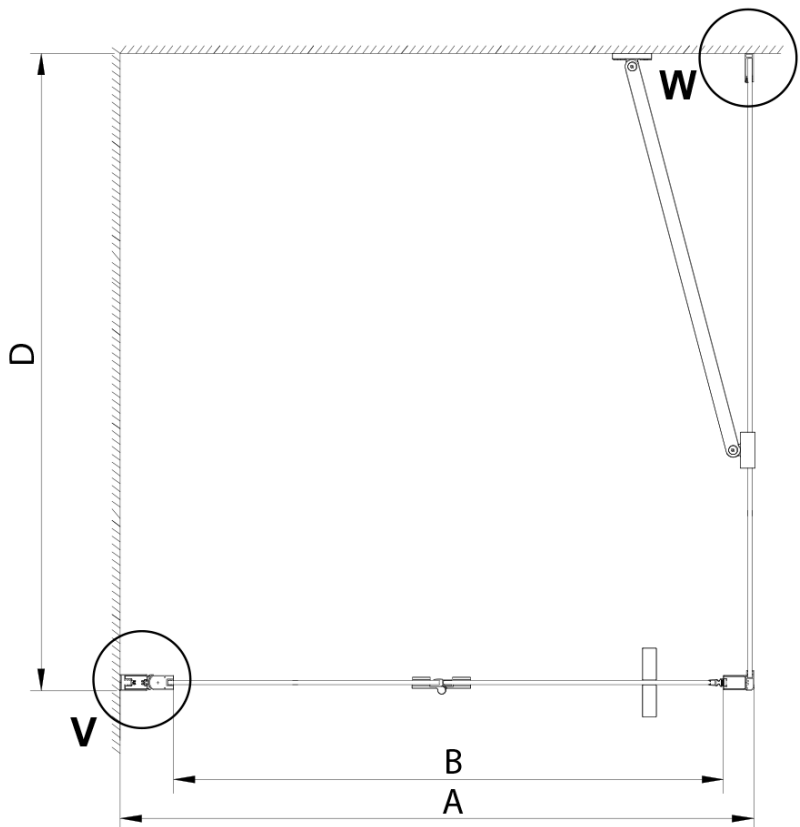

LORO Rechteckige Duschkabine 800x900mm

Bestellcode: GN4580-04

Grundinformation

Marke: Gelco

Serie: LORO

Größe

Breite: 800 mm

Höhe: 2000 mm

Tiefe: 900 mm

Eigenschaften

Farbenprofil: Chrom - Poliertem Aluminium

Form: Rechteckige Duschtrennungen

Öffnungsarten: Klapptür

Richtung der Öffnung: Universelle

Eingangsbreite: 670 mm

Glasfarbe: Klarglas

Model	A	B	D
GN4570	685-715	570	
GN4580	785-815	670	
GN4590	885-915	770	
GN3580			785-805
GN3590			885-905
GN3510			985-1005
GN3512			1185-1205