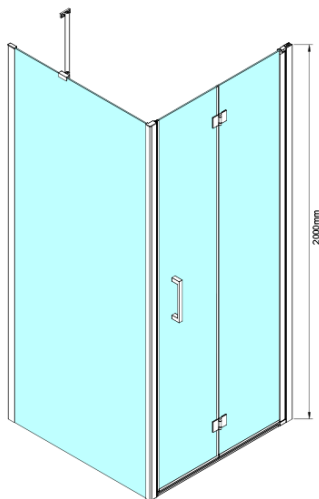

LORO Rechteckige Duschkabine 800x900mm

Bestellcode: GN4580-04

Grundinformation

Marke: Gelco

Serie: LORO

Größe

Breite: 800 mm

Höhe: 2000 mm

Tiefe: 900 mm

Eigenschaften

Farbenprofil: Chrom - Poliertem Aluminium

Form: Rechteckige Duschtrennungen

Öffnungsarten: Klapptür

Richtung der Öffnung: Universelle

Eingangsbreite: 670 mm

Glasfarbe: Klarglas

Glasbehandlung: Coatedglas

Glasdicke: 6 mm

Eigenschaften: Rahmenloses Design

Gewicht / Stück: 64.0 kg

Verpackung: 2 Stück

Garantie: 2 Jahre

Technisches Arbeitsblatt

GN4570/GN4580/GN4590 + GN3580/GN3590/GN3510/GN3512

Model	A	B	D
GN4570	685-715	570	
GN4580	785-815	670	
GN4590	885-915	770	
GN3580			785-805
GN3590			885-905
GN3510			985-1005
GN3512			1185-1205