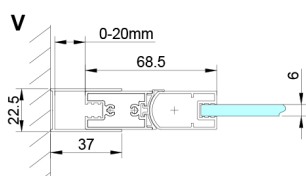

LORO Rechteckige Duschkabine 800x900mm

Bestellcode: GN4580-04

Größe

Breite: 800 mm
 Höhe: 2000 mm
 Tiefe: 900 mm

Eigenschaften

Garantie: 2 Jahre

Technisches Arbeitsblatt

GN4570/GN4580/GN4590 + GN3580/GN3590/GN3510/GN3512

Model	A	B	D
GN4570	685-715	570	
GN4580	785-815	670	
GN4590	885-915	770	
GN3580			785-805
GN3590			885-905
GN3510			985-1005
GN3512			1185-1205