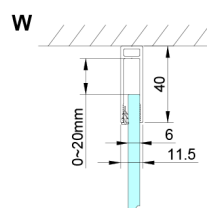

LORO Rechteckige Duschkabine 800x900mm

Bestellcode: GN4580-04

Größe

Breite: 800 mm
 Höhe: 2000 mm
 Tiefe: 900 mm

Eigenschaften

Garantie: 2 Jahre

Technisches Arbeitsblatt

GN4570/GN4580/GN4590 + GN3580/GN3590/GN3510/GN3512

Model	A	B	D
GN4570	685-715	570	
GN4580	785-815	670	
GN4590	885-915	770	
GN3580			785-805
GN3590			885-905
GN3510			985-1005
GN3512			1185-1205