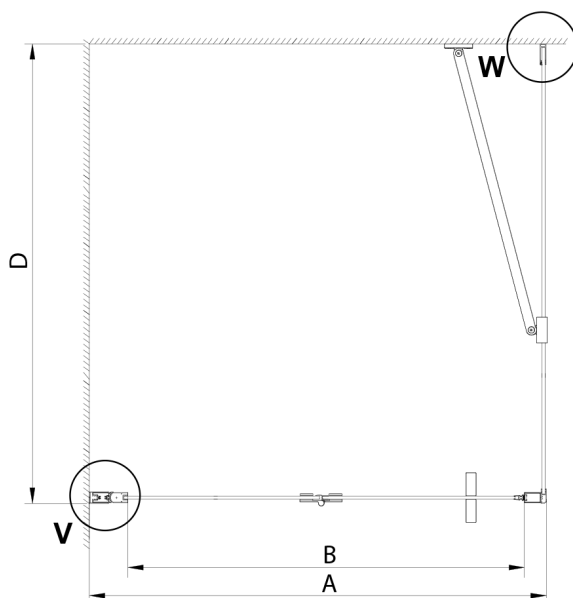

LORO Rechteckige Duschkabine 800x900mm

Bestellcode: GN4580-04

Größe

Breite: 800 mm
 Höhe: 2000 mm
 Tiefe: 900 mm

Eigenschaften

Garantie: 2 Jahre

Technisches Arbeitsblatt

GN4570/GN4580/GN4590 + GN3580/GN3590/GN3510/GN3512

Model	A	B	D
GN4570	685-715	570	
GN4580	785-815	670	
GN4590	885-915	770	
GN3580			785-805
GN3590			885-905
GN3510			985-1005
GN3512			1185-1205