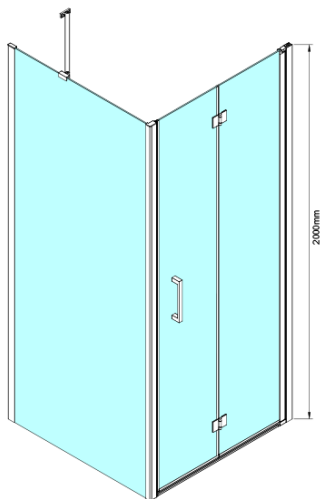

LORO Eckige Duschkabine 800x800 mm

Bestellcode: GN4580-03

Grundinformation

Marke: Gelco

Serie: LORO

Größe

Breite: 800 mm

Höhe: 2000 mm

Tiefe: 800 mm

Eigenschaften

Farbenprofil: Chrom - Poliertem Aluminium

Form: Quadrat- Duschabtrennungen

Öffnungsarten: Klapptür

Richtung der Öffnung: Universelle

Eingangsbreite: 670 mm

Glasfarbe: Klarglas

Glasbehandlung: Coatedglas

Glasdicke: 6 mm

Eigenschaften: Rahmenloses Design

Gewicht / Stück: 64.0 kg

Verpackung: 2 Stück

Garantie: 2 Jahre

Technisches Arbeitsblatt

GN4570/GN4580/GN4590 + GN3580/GN3590/GN3510/GN3512

Model	A	B	D
GN4570	685-715	570	
GN4580	785-815	670	
GN4590	885-915	770	
GN3580			785-805
GN3590			885-905
GN3510			985-1005
GN3512			1185-1205