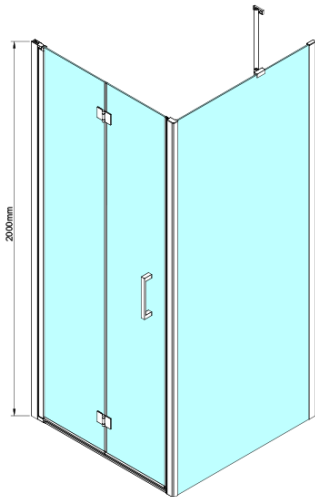

LORO Eckige Duschkabine 800x800 mm

Bestellcode: GN4580-03

Grundinformation

Marke: Gelco

Serie: LORO

Größe

Breite: 800 mm

Höhe: 2000 mm

Tiefe: 800 mm

Eigenschaften

Farbenprofil: Chrom - Poliertem Aluminium

Form: Quadrat- Duschabtrennungen

Öffnungsarten: Klapptür

Richtung der Öffnung: Universelle

Eingangsbreite: 670 mm

Glasfarbe: Klarglas

Glasbehandlung: Coatedglas

Glasdicke: 6 mm

Eigenschaften: Rahmenloses Design

Gewicht / Stück: 64.0 kg

Verpackung: 2 Stück

Garantie: 2 Jahre

Technisches Arbeitsblatt

GN4570/GN4580/GN4590 + GN3580/GN3590/GN3510/GN3512

Model	A	B	D
GN4570	685-715	570	
GN4580	785-815	670	
GN4590	885-915	770	
GN3580			785-805
GN3590			885-905
GN3510			985-1005
GN3512			1185-1205