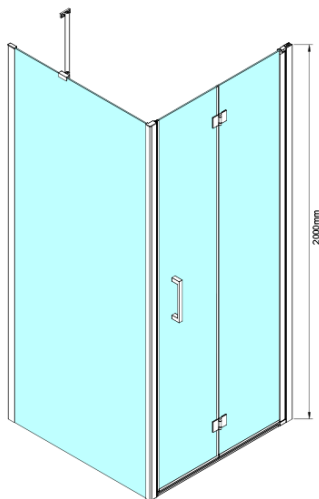

LORO Eckige Duschkabine 800x800 mm

Bestellcode: GN4580-03

Grundinformation

Marke: Gelco

Serie: LORO

Größe

Breite: 800 mm

Höhe: 2000 mm

Tiefe: 800 mm

Eigenschaften

Farbenprofil: Chrom - Poliertem Aluminium

Form: Quadrat- Duschtrennungen

Öffnungsarten: Klapptür

Richtung der Öffnung: Universelle

Eingangsbreite: 670 mm

Glasfarbe: Klarglas

Glasbehandlung: Coatedglas

Glasdicke: 6 mm

Eigenschaften: Rahmenloses Design

Gewicht / Stück: 64.0 kg

Verpackung: 2 Stück

Garantie: 2 Jahre

Technisches Arbeitsblatt

GN4570/GN4580/GN4590 + GN3580/GN3590/GN3510/GN3512