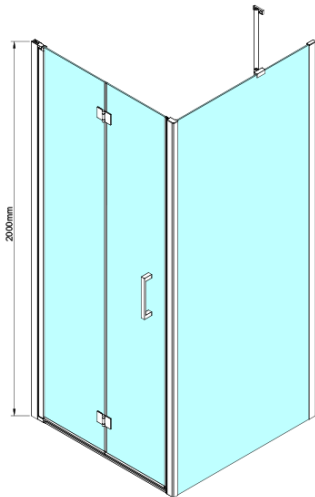

LORO Eckige Duschkabine 800x800 mm

Bestellcode: GN4580-03

Grundinformation

Marke: Gelco

Serie: LORO

Größe

Breite: 800 mm

Höhe: 2000 mm

Tiefe: 800 mm

Eigenschaften

Farbenprofil: Chrom - Poliertem Aluminium

Form: Quadrat- Duschtrennungen

Öffnungsarten: Klapptür

Richtung der Öffnung: Universelle

Eingangsbreite: 670 mm

Glasfarbe: Klarglas

Glasbehandlung: Coatedglas

Glasdicke: 6 mm

Eigenschaften: Rahmenloses Design

Gewicht / Stück: 64.0 kg

Verpackung: 2 Stück

Garantie: 2 Jahre

Technisches Arbeitsblatt

GN4570/GN4580/GN4590 + GN3580/GN3590/GN3510/GN3512