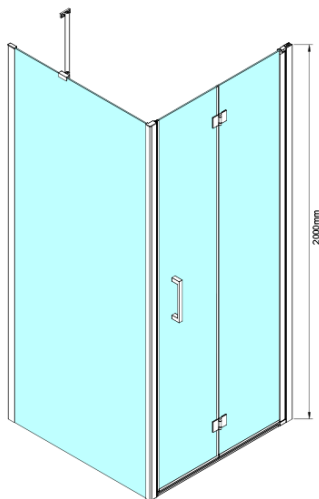

## LORO Eckige Duschkabine 800x800 mm

**Bestellcode:** GN4580-03

### Größe

**Breite:** 800 mm

**Höhe:** 2000 mm

**Tiefe:** 800 mm

### Eigenschaften

**Farbenprofil:** Chrom - Poliertem Aluminium

**Form:** Quadrat- Duschtrennungen

**Öffnungsarten:** Klapptür

**Richtung der Öffnung:** Universelle

**Eingangsbreite:** 670 mm

**Glasfarbe:** Klarglas

**Glasbehandlung:** Coatedglas

**Glasdicke:** 6 mm

**Eigenschaften:** Rahmenloses Design

**Gewicht / Stück:** 64.0 kg

**Verpackung:** 2 Stück

**Garantie:** 2 Jahre

Technisches Arbeitsblatt

GN4570/GN4580/GN4590 + GN3580/GN3590/GN3510/GN3512