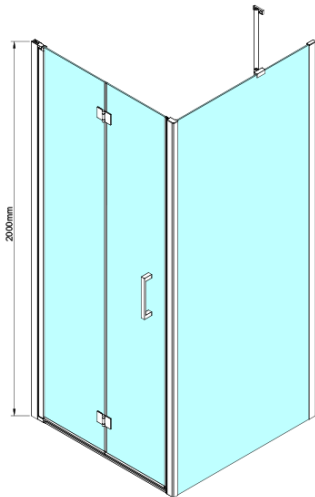

## LORO Eckige Duschkabine 800x800 mm

**Bestellcode:** GN4580-03

### Größe

**Breite:** 800 mm

**Höhe:** 2000 mm

**Tiefe:** 800 mm

### Eigenschaften

**Farbenprofil:** Chrom - Poliertem Aluminium

**Form:** Quadrat- Duschtrennungen

**Öffnungsarten:** Klapptür

**Richtung der Öffnung:** Universelle

**Eingangsbreite:** 670 mm

**Glasfarbe:** Klarglas

**Glasbehandlung:** Coatedglas

**Glasdicke:** 6 mm

**Eigenschaften:** Rahmenloses Design

**Gewicht / Stück:** 64.0 kg

**Verpackung:** 2 Stück

**Garantie:** 2 Jahre

Technisches Arbeitsblatt

GN4570/GN4580/GN4590 + GN3580/GN3590/GN3510/GN3512