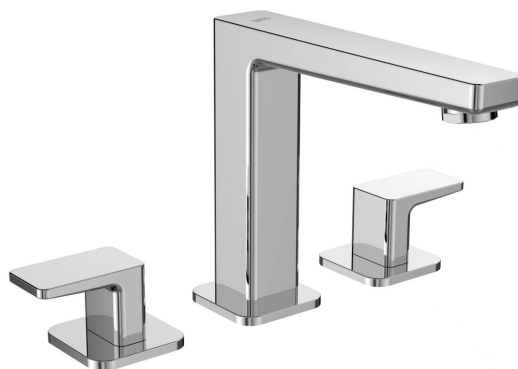

TURSI 3-Loch Waschtischarmatur ohne Ablaufgarnitur, chrom

Bestellcode: TI017

Grundinformation

Marke: Sapho

Serie: TURSI

Größe

Tiefe: 200 mm

Eigenschaften

Farbe: Chrom

Material: Messing

Form: Eckig

Installation: Zum Stellen

Steuerungsart: Griffarmaturen

Auslaufshöhe: 135 mm

Ausstattung: 3-Loch Armatur

Gewicht / Stück: 2.14 kg

Verpackung: 1 Stück

Garantie: 6 Jahre