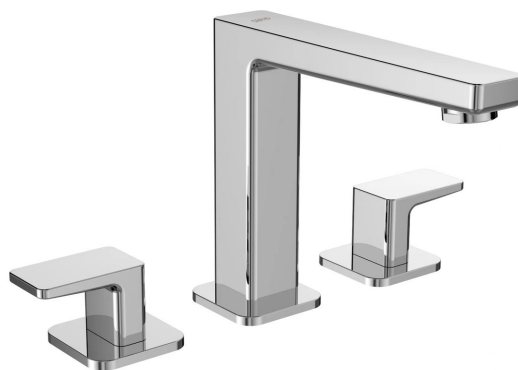

TURSI 3-Loch Waschtischarmatur ohne Ablaufgarnitur, chrom

Bestellcode: TI017

Grundinformation

Marke: Sapho

Serie: TURSI

Größe

Tiefe: 200 mm

Eigenschaften

Farbe: Chrom

Material: Messing

Form: Eckig

Installation: Zum Stellen

Steuerungsart: Griffarmaturen

Auslaufshöhe: 135 mm

Gewicht / Stück: 2.14 kg

Verpackung: 1 Stück

Garantie: 6 Jahre