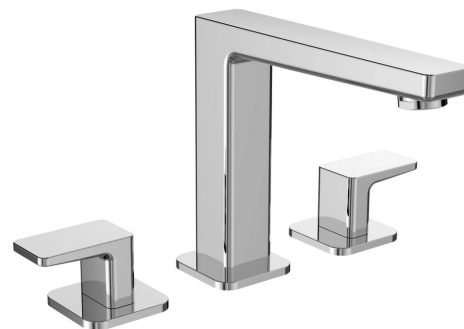

TURSI 3-Loch Waschtischarmatur ohne Ablaufgarnitur, chrom

Bestellcode: TI017

Grundinformation

Marke: Sapho

Serie: TURSI

Größe

Tiefe: 200 mm

Eigenschaften

Farbe: Chrom

Material: Messing

Form: Eckig

Installation: Zum Stellen

Steuerungsart: Griffarmaturen

Auslaufshöhe: 135 mm

Gewicht / Stück: 2.14 kg

Verpackung: 1 Stück

Garantie: 6 Jahre