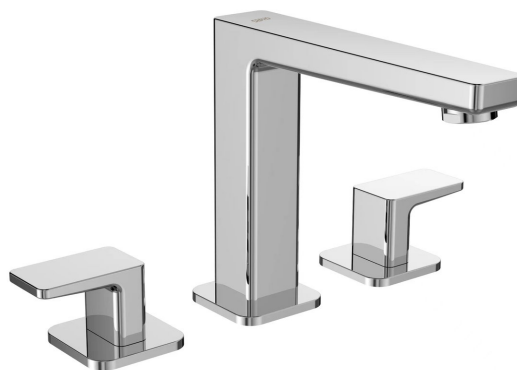

TURSI 3-Loch Waschtischarmatur ohne Ablaufgarnitur, chrom

Bestellcode: TI017

Grundinformation

Marke: Sapho

Serie: TURSI

Größe

Tiefe: 200 mm

Eigenschaften

Farbe: Chrom

Material: Messing

Form: Eckig

Installation: Zum Stellen

Steuerungsart: Griffarmaturen

Auslaufshöhe: 135 mm

Gewicht / Stück: 2.14 kg

Verpackung: 1 Stück

Garantie: 6 Jahre