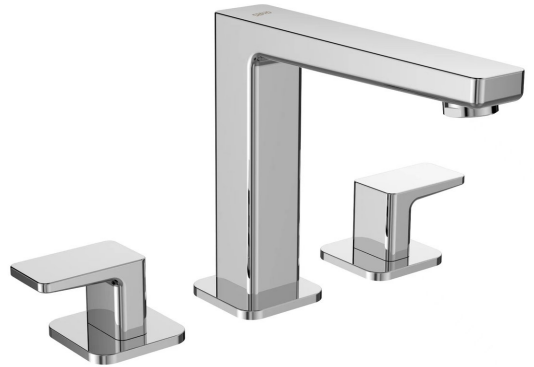

## TURSI 3-Loch Waschtischarmatur ohne Ablaufgarnitur, chrom

**Bestellcode:** TI017  
**Größe**  
**Tiefe:** 200 mm

**Eigenschaften**

**Farbe:** Chrom  
**Material:** Messing  
**Garantie:** 6 Jahre