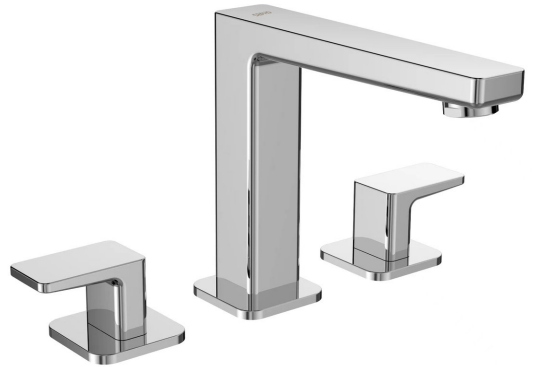

TURSI 3-Loch Waschtischarmatur, chrom

Bestellcode: TI017

Größe
Tiefe: 200 mm

Eigenschaften

Farbe: Chrom
Material: Messing
Garantie: 6 Jahre

Technisches Arbeitsblatt