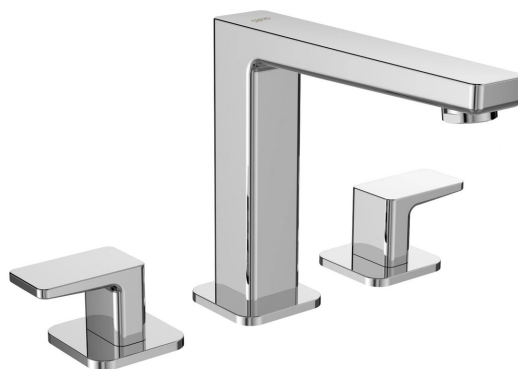

TURSI 3-Loch Waschtischarmatur ohne Ablaufgarnitur, chrom

SAPHO

Bestellcode: TI017

Größe

Tiefe: 200 mm

Eigenschaften

Farbe: Chrom

Material: Messing

Garantie: 6 Jahre