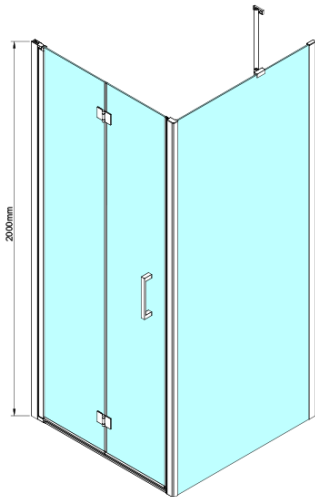

LORO Rechteckige Duschkabine 800x1200mm

Bestellcode: GN4580-02

Grundinformation

Marke: Gelco

Serie: LORO

Größe

Breite: 800 mm

Höhe: 2000 mm

Tiefe: 1200 mm

Eigenschaften

Farbenprofil: Chrom - Poliertem Aluminium

Form: Rechteckige Duschtrennungen

Öffnungsarten: Klapptür

Richtung der Öffnung: Universelle

Eingangsbreite: 670 mm

Glasfarbe: Klarglas

Glasbehandlung: Coatedglas

Glasdicke: 6 mm

Eigenschaften: Rahmenloses Design

Gewicht / Stück: 70.0 kg

Verpackung: 2 Stück

Garantie: 2 Jahre

Technisches Arbeitsblatt

GN4570/GN4580/GN4590 + GN3580/GN3590/GN3510/GN3512

Model	A	B	D
GN4570	685-715	570	
GN4580	785-815	670	
GN4590	885-915	770	
GN3580			785-805
GN3590			885-905
GN3510			985-1005
GN3512			1185-1205