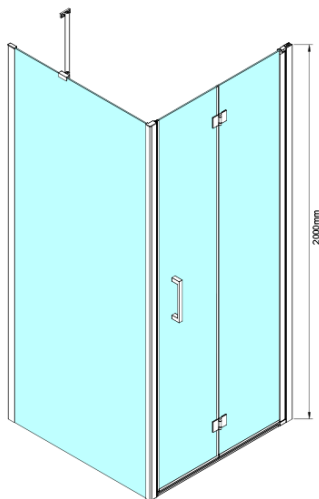

LORO Rechteckige Duschkabine 800x1200mm

Bestellcode: GN4580-02

Grundinformation

Marke: Gelco

Serie: LORO

Größe

Breite: 800 mm

Höhe: 2000 mm

Tiefe: 1200 mm

Eigenschaften

Farbenprofil: Chrom - Poliertem Aluminium

Form: Rechteckige Duschtrennungen

Öffnungsarten: Klapptür

Richtung der Öffnung: Universelle

Eingangsbreite: 670 mm

Glasfarbe: Klarglas

Glasbehandlung: Coatedglas

Glasdicke: 6 mm

Eigenschaften: Rahmenloses Design

Gewicht / Stück: 70.0 kg

Verpackung: 2 Stück

Garantie: 2 Jahre

Technisches Arbeitsblatt

GN4570/GN4580/GN4590 + GN3580/GN3590/GN3510/GN3512

Model	A	B	D
GN4570	685-715	570	
GN4580	785-815	670	
GN4590	885-915	770	
GN3580			785-805
GN3590			885-905
GN3510			985-1005
GN3512			1185-1205