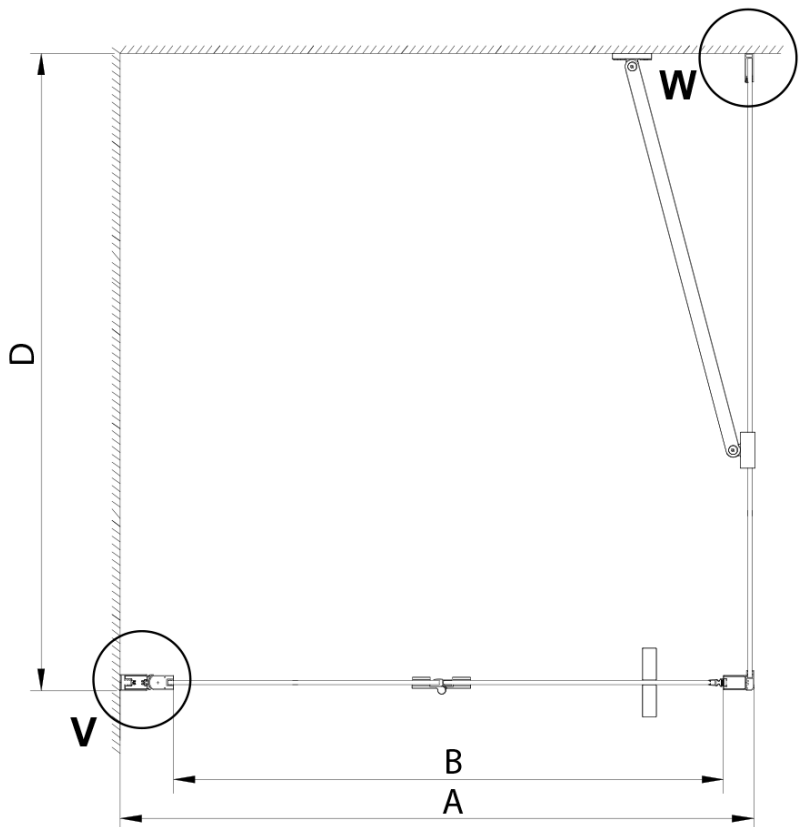

LORO Rechteckige Duschkabine 800x1200mm

Bestellcode: GN4580-02

Grundinformation

Marke: Gelco

Serie: LORO

Größe

Breite: 800 mm

Höhe: 2000 mm

Tiefe: 1200 mm

Eigenschaften

Farbenprofil: Chrom - Poliertem Aluminium

Form: Rechteckige Duschtrennungen

Öffnungsarten: Klapptür

Richtung der Öffnung: Universelle

Eingangsbreite: 670 mm

Glasfarbe: Klarglas

Model	A	B	D
GN4570	685-715	570	
GN4580	785-815	670	
GN4590	885-915	770	
GN3580			785-805
GN3590			885-905
GN3510			985-1005
GN3512			1185-1205