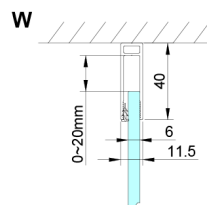

LORO Rechteckige Duschkabine 800x1200mm

Bestellcode: GN4580-02

Größe

Breite: 800 mm
 Höhe: 2000 mm
 Tiefe: 1200 mm

Eigenschaften

Garantie: 2 Jahre

Technisches Arbeitsblatt

GN4570/GN4580/GN4590 + GN3580/GN3590/GN3510/GN3512

Model	A	B	D
GN4570	685-715	570	
GN4580	785-815	670	
GN4590	885-915	770	
GN3580			785-805
GN3590			885-905
GN3510			985-1005
GN3512			1185-1205