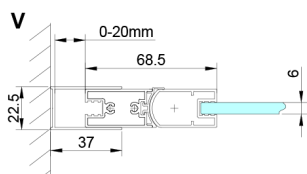

LORO Rechteckige Duschkabine 800x1200mm

Bestellcode: GN4580-02

Größe

Breite: 800 mm
 Höhe: 2000 mm
 Tiefe: 1200 mm

Eigenschaften

Garantie: 2 Jahre

Technisches Arbeitsblatt

GN4570/GN4580/GN4590 + GN3580/GN3590/GN3510/GN3512

Model	A	B	D
GN4570	685-715	570	
GN4580	785-815	670	
GN4590	885-915	770	
GN3580			785-805
GN3590			885-905
GN3510			985-1005
GN3512			1185-1205