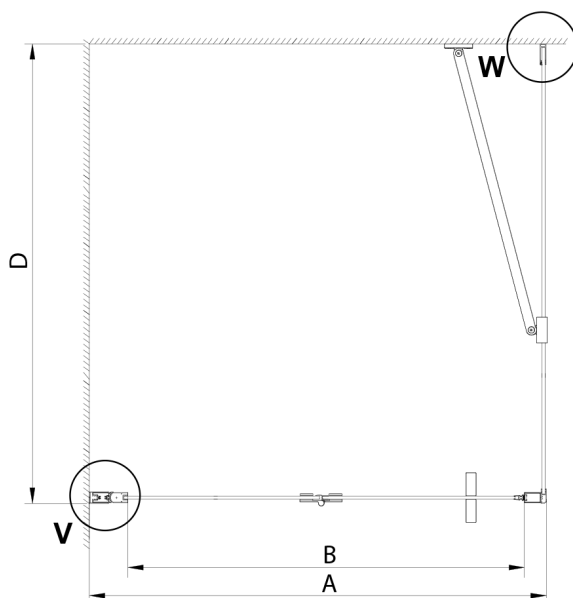

LORO Rechteckige Duschkabine 800x1200mm

Bestellcode: GN4580-02

Größe

Breite: 800 mm
 Höhe: 2000 mm
 Tiefe: 1200 mm

Eigenschaften

Garantie: 2 Jahre

Technisches Arbeitsblatt

GN4570/GN4580/GN4590 + GN3580/GN3590/GN3510/GN3512

Model	A	B	D
GN4570	685-715	570	
GN4580	785-815	670	
GN4590	885-915	770	
GN3580			785-805
GN3590			885-905
GN3510			985-1005
GN3512			1185-1205