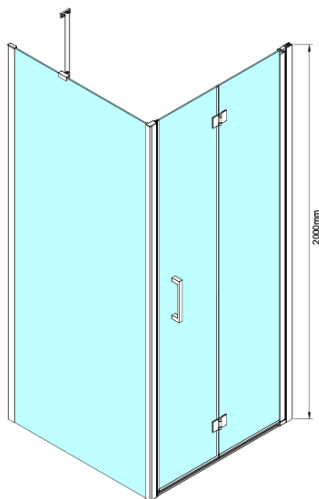

LORO Rechteckige Duschkabine 800x1000mm

Bestellcode: GN4580-01

Grundinformation

Marke: Gelco

Serie: LORO

Größe

Breite: 800 mm

Höhe: 2000 mm

Tiefe: 1000 mm

Eigenschaften

Farbenprofil: Chrom - Poliertem Aluminium

Form: Rechteckige Duschtrennungen

Öffnungsarten: Klapptür

Richtung der Öffnung: Universelle

Eingangsbreite: 670 mm

Glasfarbe: Klarglas

Glasbehandlung: Coatedglas

Glasdicke: 6 mm

Eigenschaften: Rahmenloses Design

Gewicht / Stück: 66.0 kg

Verpackung: 2 Stück

Garantie: 2 Jahre

Technisches Arbeitsblatt

GN4570/GN4580/GN4590 + GN3580/GN3590/GN3510/GN3512

Model	A	B	D
GN4570	685-715	570	
GN4580	785-815	670	
GN4590	885-915	770	
GN3580			785-805
GN3590			885-905
GN3510			985-1005
GN3512			1185-1205