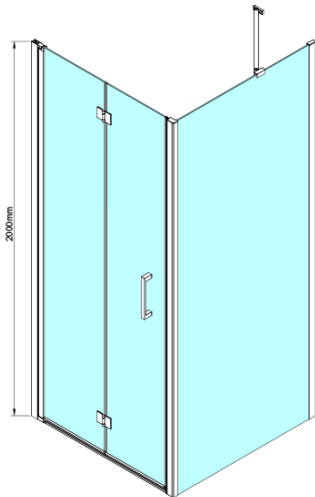

LORO Rechteckige Duschkabine 800x1000mm

Bestellcode: GN4580-01

Grundinformation

Marke: Gelco

Serie: LORO

Größe

Breite: 800 mm

Höhe: 2000 mm

Tiefe: 1000 mm

Eigenschaften

Farbenprofil: Chrom - Poliertem Aluminium

Form: Rechteckige Duschtrennungen

Öffnungsarten: Klapptür

Richtung der Öffnung: Universelle

Eingangsbreite: 670 mm

Glasfarbe: Klarglas

Glasbehandlung: Coatedglas

Glasdicke: 6 mm

Eigenschaften: Rahmenloses Design

Gewicht / Stück: 66.0 kg

Verpackung: 2 Stück

Garantie: 2 Jahre

Technisches Arbeitsblatt

GN4570/GN4580/GN4590 + GN3580/GN3590/GN3510/GN3512

Model	A	B	D
GN4570	685-715	570	
GN4580	785-815	670	
GN4590	885-915	770	
GN3580			785-805
GN3590			885-905
GN3510			985-1005
GN3512			1185-1205