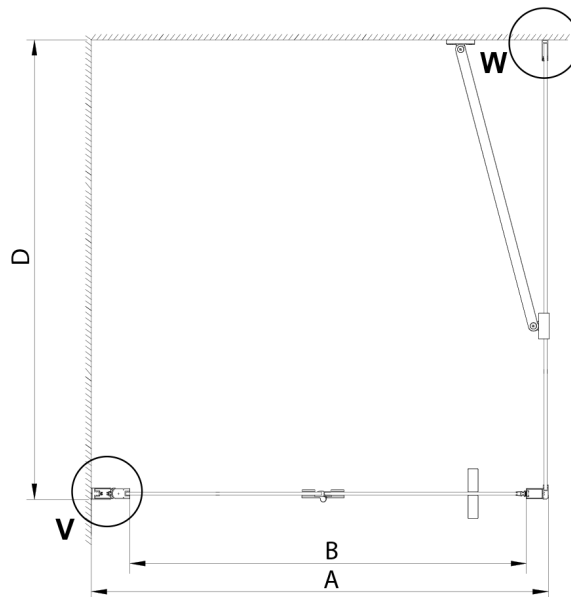

LORO Rechteckige Duschkabine 800x1000mm

Bestellcode: GN4580-01

Größe

Breite: 800 mm
 Höhe: 2000 mm
 Tiefe: 1000 mm

Eigenschaften

Garantie: 2 Jahre

Technisches Arbeitsblatt

GN4570/GN4580/GN4590 + GN3580/GN3590/GN3510/GN3512

Model	A	B	D
GN4570	685-715	570	
GN4580	785-815	670	
GN4590	885-915	770	
GN3580			785-805
GN3590			885-905
GN3510			985-1005
GN3512			1185-1205