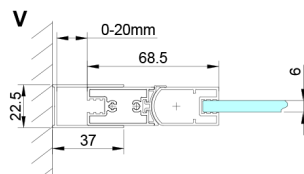

LORO Rechteckige Duschkabine 800x1000mm

Bestellcode: GN4580-01

Größe

Breite: 800 mm
 Höhe: 2000 mm
 Tiefe: 1000 mm

Eigenschaften

Garantie: 2 Jahre

Technisches Arbeitsblatt

GN4570/GN4580/GN4590 + GN3580/GN3590/GN3510/GN3512

Model	A	B	D
GN4570	685-715	570	
GN4580	785-815	670	
GN4590	885-915	770	
GN3580			785-805
GN3590			885-905
GN3510			985-1005
GN3512			1185-1205