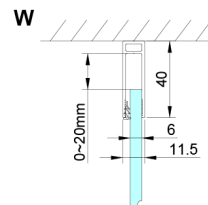

LORO Rechteckige Duschkabine 800x1000mm

Bestellcode: GN4580-01

Größe

Breite: 800 mm
 Höhe: 2000 mm
 Tiefe: 1000 mm

Eigenschaften

Garantie: 2 Jahre

Technisches Arbeitsblatt

GN4570/GN4580/GN4590 + GN3580/GN3590/GN3510/GN3512

Model	A	B	D
GN4570	685-715	570	
GN4580	785-815	670	
GN4590	885-915	770	
GN3580			785-805
GN3590			885-905
GN3510			985-1005
GN3512			1185-1205