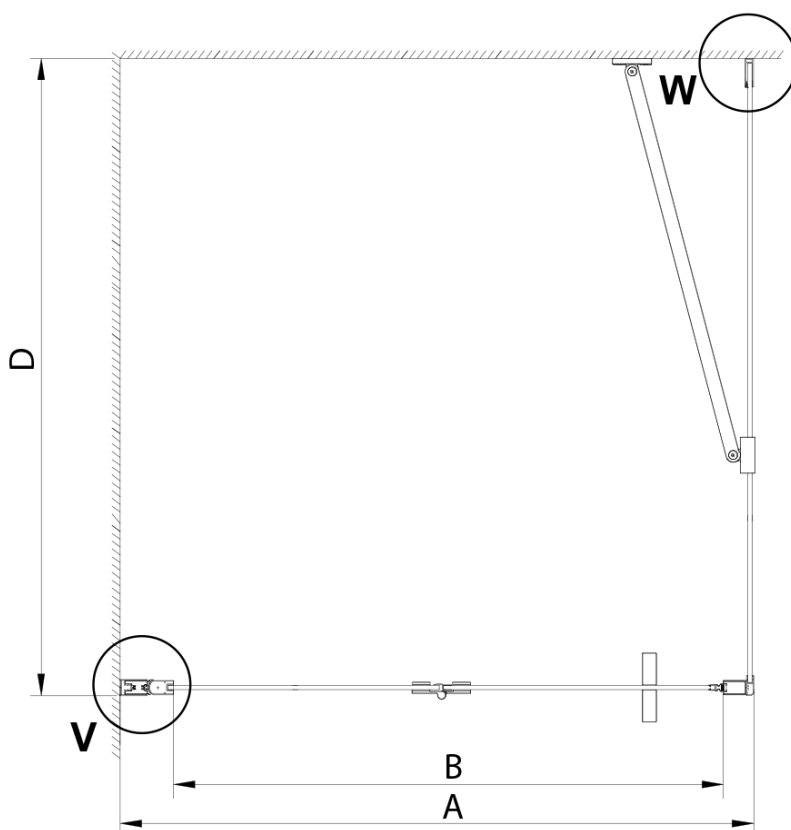

### Größe

**Breite:** 700 mm

**Höhe:** 2000 mm

**Tiefe:** 700 mm

### Eigenschaften

**Farbenprofil:** Chrom - Poliertem Aluminium

**Form:** Rechteckige Duschtrennungen

**Öffnungsarten:** Klapptür

**Richtung der Öffnung:** Universelle

**Eingangsbreite:** 570 mm

**Glasfarbe:** Klarglas

**Glasbehandlung:** Coatedglas

**Glasdicke:** 6 mm

**Eigenschaften:** Rahmenloses Design

**Gewicht / Stück:** 61.0 kg

**Verpackung:** 2 Stück

**Garantie:** 2 Jahre

Technisches Arbeitsblatt

GN4570/GN4580/GN4590 + GN3580/GN3590/GN3510/GN3512

Model	A	B	D
GN4570	685-715	570	
GN4580	785-815	670	
GN4590	885-915	770	
GN3580			785-805
GN3590			885-905
GN3510			985-1005
GN3512			1185-1205